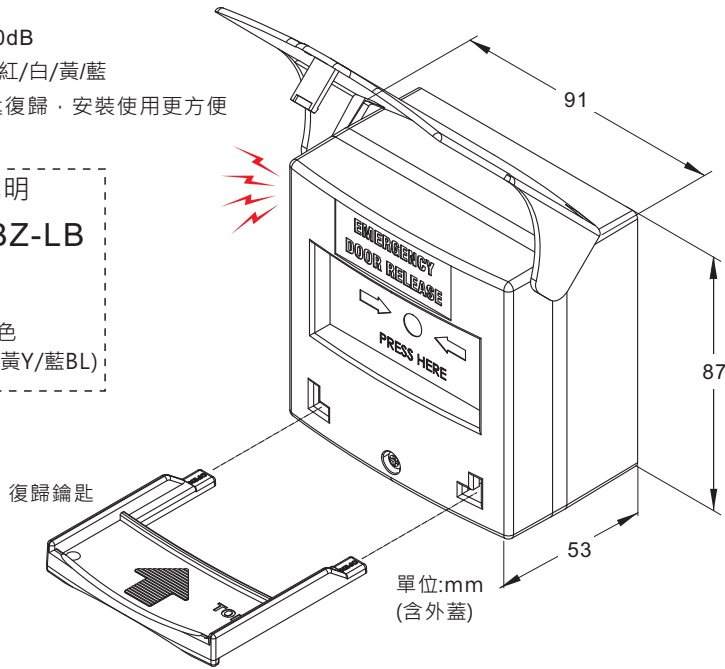

CP-32BZ-LB 系列 回覆式緊急開關 -背光型-內建蜂鳴器 操作說明書

- 電壓: 12/24VDC(預設值24VDC)
- 尺寸: 87x91x53 mm (含外蓋)
- 阻抗值: 100mΩ
- 開關最大承受功率: 5A 125/250 VAC
- 二組訊號輸出(開關一:乾接點,開關二:1A 30VDC)
- 背光型(藍光)
- 蜂鳴器分貝80dB
- 外殼顏色: 綠/紅/白/黃/藍
- 使用正面鑰匙復歸·安裝使用更方便

商品型號說明
CP-32XBZ-LB
↑
外殼顏色
(綠G/紅R/白W/黃Y/藍BL)

注意:
J2/J3電壓需同步調整
以免導致商品燒毀

注意:
開關二
是帶電接點
1A 30VDC