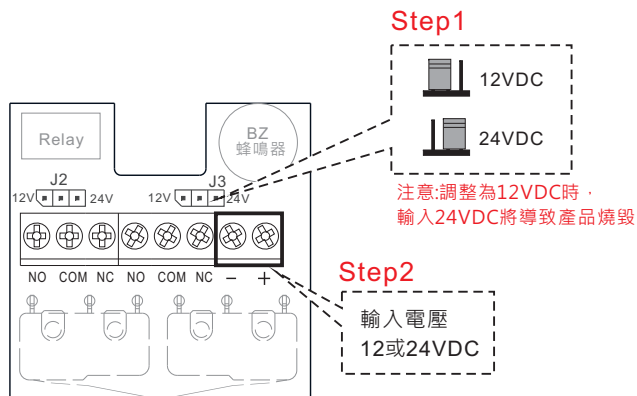

CP-32BZ-LB 系列 回覆式緊急開關 -背光型-內建蜂鳴器 操作說明書

- 電壓: 12/24VDC(預設值24VDC)
- 尺寸: 87x91x53 mm (含外蓋)
- 阻抗值: 100mΩ
- 開關最大承受功率: 5A 125/250 VAC
- 二組訊號輸出(開關一:乾接點,開關二:1A 30VDC)
- 背光型(藍光)
- 蜂鳴器分貝80dB
- 外殼顏色: 綠/紅/白/黃/藍
- 使用正面鑰匙復歸·安裝使用更方便

商品型號說明
CP-32XBZ-LB
↑
外殼顏色
(綠G/紅R/白W/黃Y/藍BL)

注意:
J2/J3電壓需同步調整
以免導致商品燒毀

注意:
開關二
是帶電接點
1A 30VDC