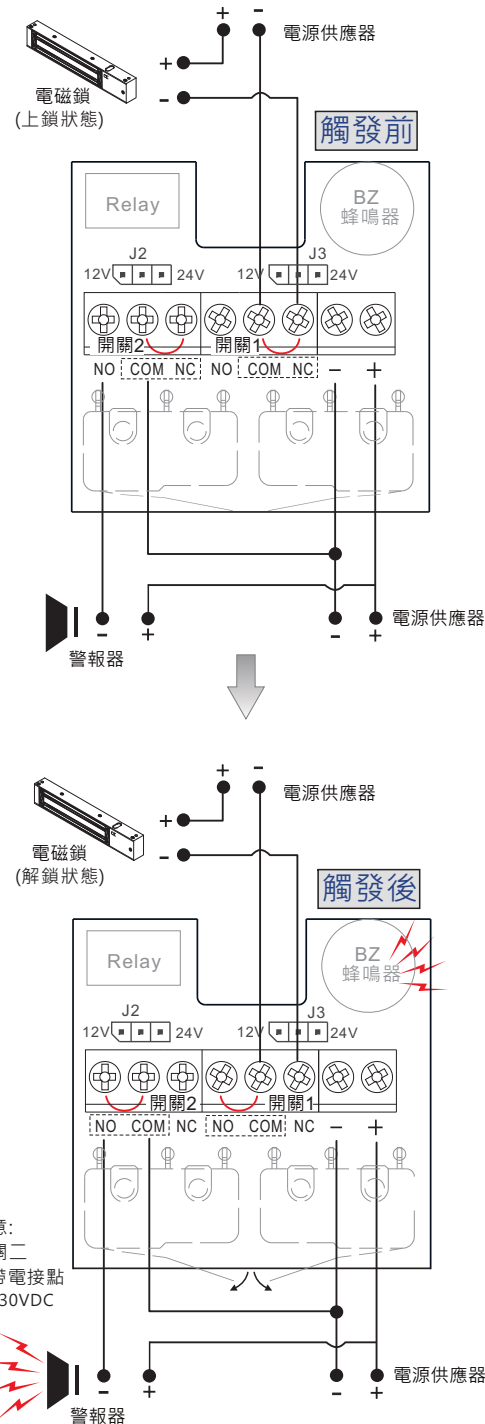

CP-32BZ-LB 系列 回覆式緊急開關 -背光型-內建蜂鳴器 操作說明書

- 電壓: 12/24VDC(預設值24VDC)
- 尺寸: 87x91x53 mm (含外蓋)
- 阻抗值: 100mΩ
- 開關最大承受功率: 5A 125/250 VAC
- 二組訊號輸出(開關一:乾接點,開關二:1A 30VDC)
- 背光型(藍光)
- 蜂鳴器分貝80dB
- 外殼顏色: 綠/紅/白/黃/藍
- 使用正面鑰匙復歸·安裝使用更方便

商品型號說明
CP-32XBZ-LB
↑
外殼顏色
(綠G/紅R/白W/黃Y/藍BL)

注意:
J2/J3電壓需同步調整
以免導致商品燒毀

注意:
開關二
是帶電接點
1A 30VDC