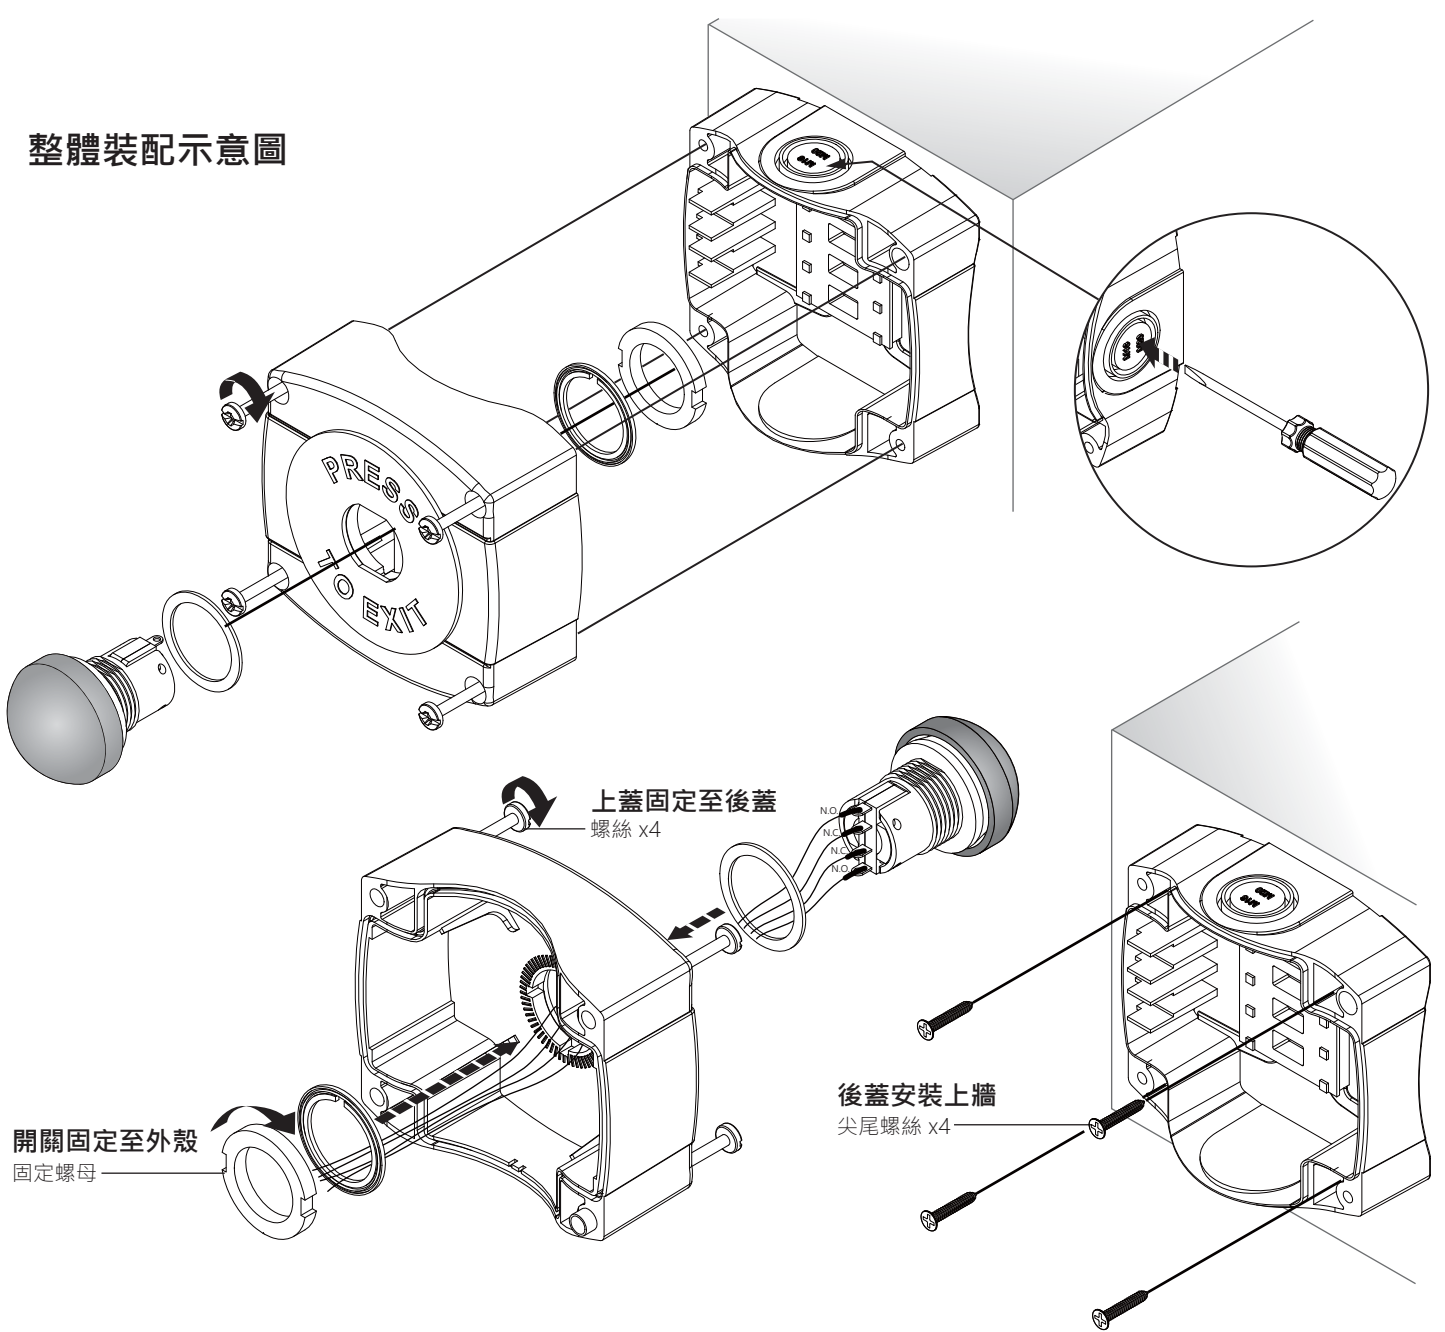

PBT-090WP 防水外出開關使用說明書

PBT-090WP防水外出開關使用NEMA 4X防護等級外殼，加強堅固性和耐久性，可使用在室內或室外環境中。在負壓或真空的情況下，灰塵和濕氣會進入外殼。具有NEMA 4X額定防護等級的外殼，保護內部電子結構不受外部灰塵和雨水侵襲。

產品特點

- 回覆式開關DPDT接點
- 安裝容易
- IP65 外露盒, 耐環境

產品規格

型號	PBT-090WP
開關接點	2 N/C + 2 N/O 回覆式接點
接點承受功率	6A/125VAC 3A/250VAC
適用環境	-20~+70°C
防水防塵(IP)	IP65
NEMA等級	4 / 4x / 13

門禁系統接線圖

可自行切換N.C.(斷電開門) / N.O.(送電開門)模式

整體裝配示意圖

開關固定至外殼
固定螺母

上蓋固定至後蓋
螺絲 x4

後蓋安裝上牆
尖尾螺絲 x4

操作位置

接續子使用方式