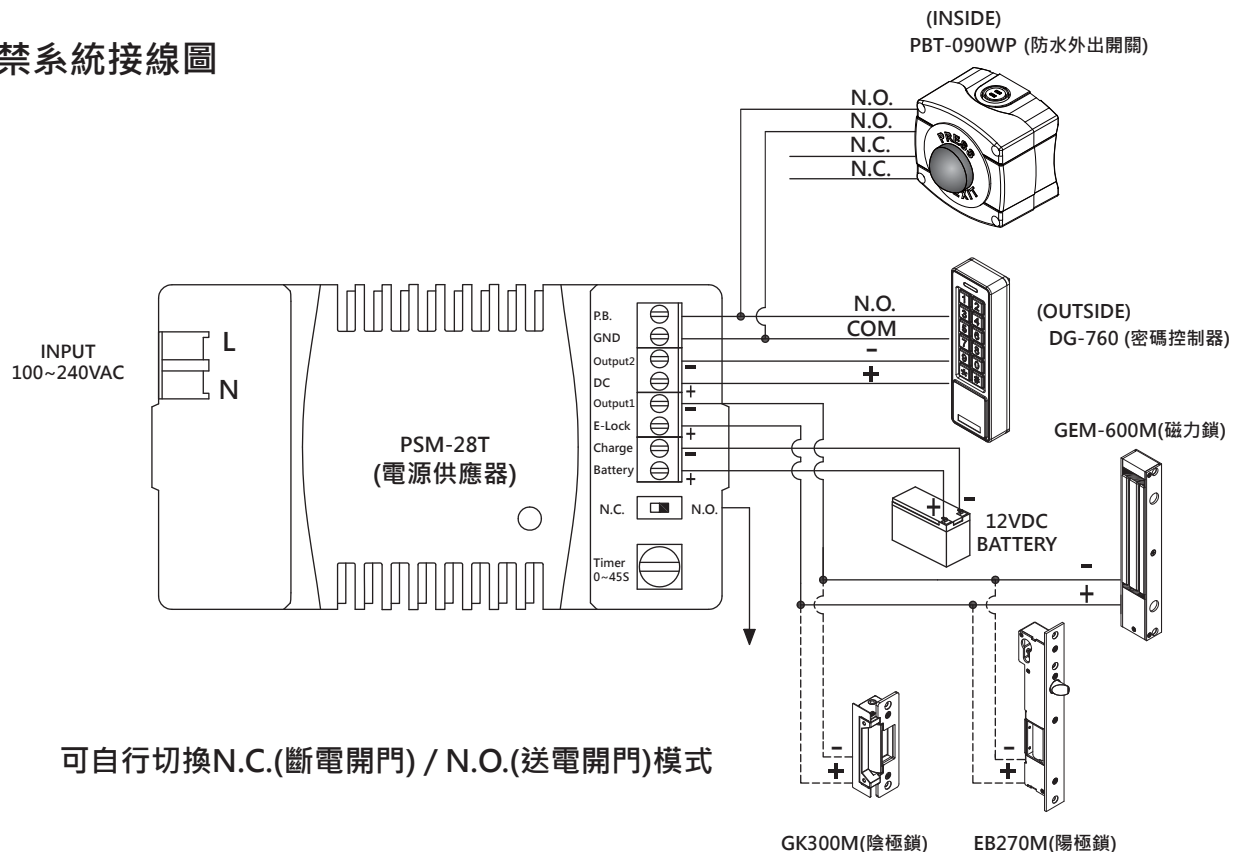

PBT-090WP 防水外出開關使用說明書

PBT-090WP防水外出開關使用NEMA 4X防護等級外殼，加強堅固性和耐久性，可使用在室內或室外環境中。在負壓或真空的情況下，灰塵和濕氣會進入外殼。具有NEMA 4X額定防護等級的外殼，保護內部電子結構不受外部灰塵和雨水侵襲。

產品特點

- 回覆式開關DPDT接點
- 安裝容易
- IP65 外露盒, 耐環境

產品規格

型號	PBT-090WP
開關接點	2 N/C + 2 N/O 回覆式接點
接點承受功率	6A/125VAC 3A/250VAC
適用環境	-20~+70°C
防水防塵(IP)	IP65
NEMA等級	4 / 4x / 13

門禁系統接線圖

可自行切換N.C.(斷電開門) / N.O.(送電開門)模式

整體裝配示意圖

開關固定至外殼
固定螺母

上蓋固定至後蓋
螺絲 x4

後蓋安裝上牆
尖尾螺絲 x4

操作位置

接續子使用方式