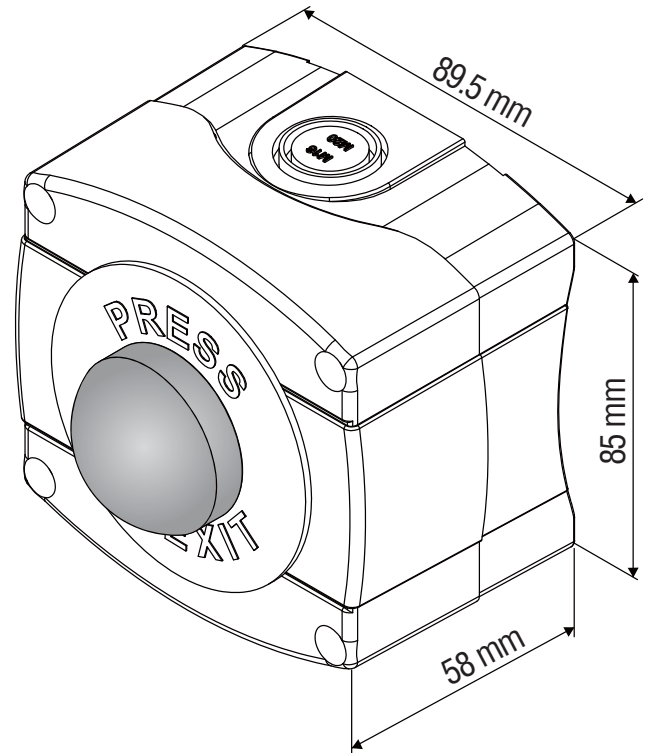

PBT-090WP 防水外出開關使用說明書

PBT-090WP防水外出開關使用NEMA 4X防護等級外殼，加強堅固性和耐久性，可使用在室內或室外環境中。在負壓或真空的情況下，灰塵和濕氣會進入外殼。具有NEMA 4X額定防護等級的外殼，保護內部電子結構不受外部灰塵和雨水侵襲。

產品特點

- 回覆式開關DPDT接點
- 安裝容易
- IP65 外露盒, 耐環境

產品規格

型號	PBT-090WP
開關接點	2 N/C + 2 N/O 回覆式接點
接點承受功率	6A/125VAC 3A/250VAC
適用環境	-20~+70°C
防水防塵(IP)	IP65
NEMA等級	4 / 4x / 13

門禁系統接線圖

可自行切換N.C.(斷電開門) / N.O.(送電開門)模式

整體裝配示意圖

開關固定至外殼
固定螺母

上蓋固定至後蓋
螺絲 x4

後蓋安裝上牆
尖尾螺絲 x4

操作位置

接續子使用方式