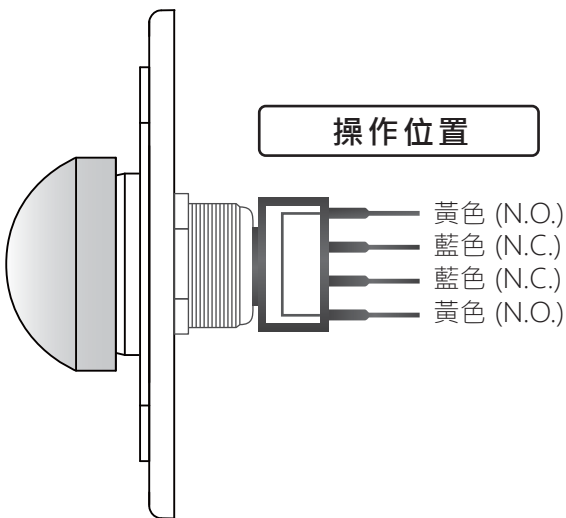

PBT-090WP 防水外出開關使用說明書

PBT-090WP防水外出開關使用NEMA 4X防護等級外殼，加強堅固性和耐久性，可使用在室內或室外環境中。在負壓或真空的情況下，灰塵和濕氣會進入外殼。具有NEMA 4X額定防護等級的外殼，保護內部電子結構不受外部灰塵和雨水侵襲。

產品特點

- 回覆式開關DPDT接點
- 安裝容易
- IP65 外露盒, 耐環境

產品規格

型號	PBT-090WP
開關接點	2 N/C + 2 N/O 回覆式接點
接點承受功率	6A/125VAC 3A/250VAC
適用環境	-20~+70°C
防水防塵(IP)	IP65
NEMA等級	4 / 4x / 13

門禁系統接線圖

可自行切換N.C.(斷電開門) / N.O.(送電開門)模式

整體裝配示意圖

開關固定至外殼
固定螺母

上蓋固定至後蓋
螺絲 x4

後蓋安裝上牆
尖尾螺絲 x4

操作位置

接續子使用方式