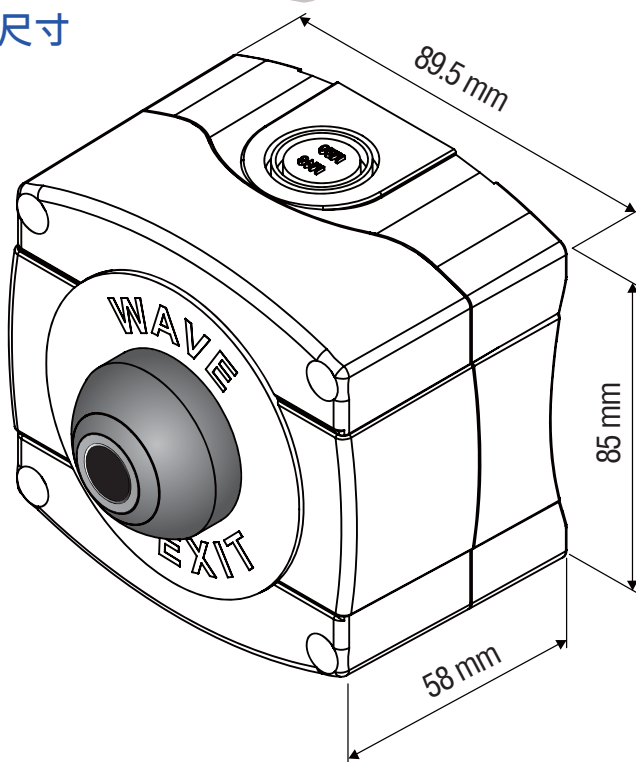

尺寸

保固服務與聲明

在非人為因素之下所造成的產品問題，本公司此系列產品提供一年的保固服務。若因使用錯誤、不當修理、改裝、或未依照製造商指示之正確條件使用者，造成產品需維護，酌收材料成本費用。本公司對於本產品規格保有修改之權利，對於型錄內容有所更正時，我們不另行通知。