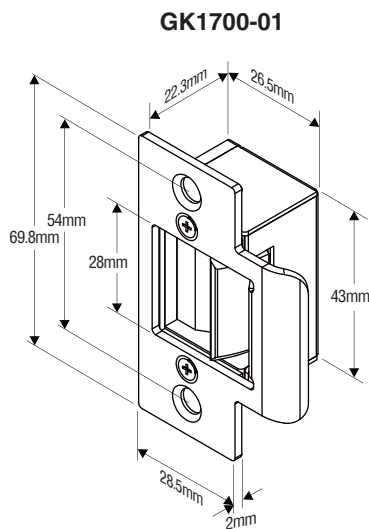

尺寸

保固服務與聲明

在非人為因素之下所造成的產品問題，本公司此系列產品提供一年的保固服務。本公司對於本產品規格保有修改之權利，對於型錄內容有所更正時，我們不另行通知。