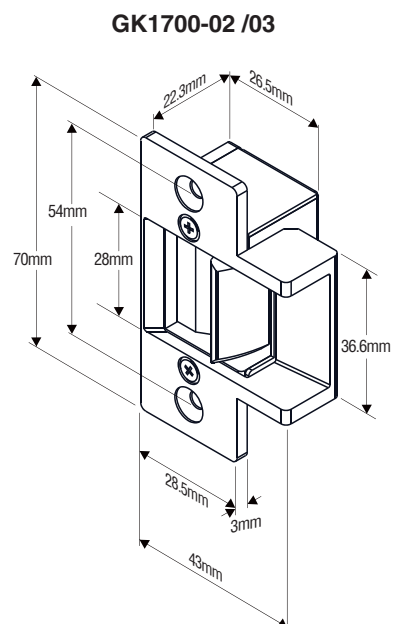

尺寸

保固服務與聲明

在非人為因素之下所造成的產品問題，本公司此系列產品提供一年的保固服務。本公司對於本產品規格保有修改之權利，對於型錄內容有所更正時，我們不另行通知。