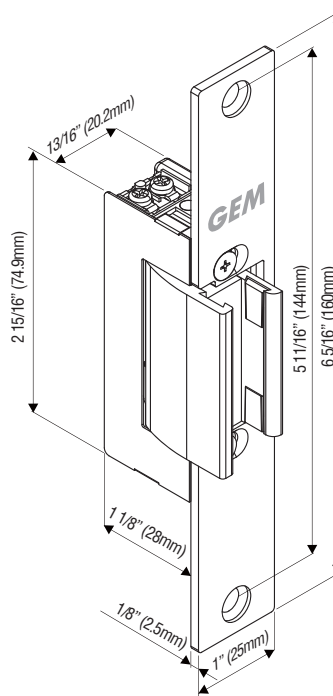

尺寸

保固服務與聲明

在非人為因素之下所造成的產品問題，本公司此系列產品提供一年的保固服務。本公司對於本產品規格保有修改之權利，對於型錄內容有所更正時，我們不另行通知。