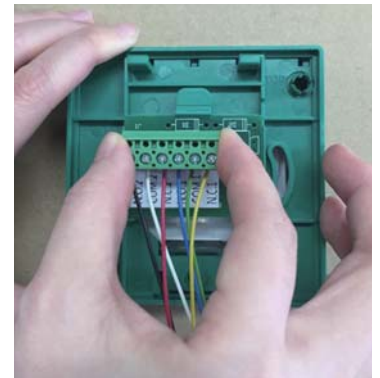

CP-31/34系列緊急出口開關使用端子台接線。當塑膠片被擊破後，內部2組、3組或4組開關會由原本NC狀態切換至NO狀態。

CP-31 系列接線圖

CP-34 系列接線圖

背光顯示轉換 (型號CP-34GPBZ-LB適用)

CP-34GPBZ-LB緊急開關在一般狀態下為藍色背光顯示。塑膠片擊破後，背光顯示可選擇紅光或綠光。

保固服務與聲明

在非人為因素之下所造成的產品問題，本公司此系列產品提供一年的保固服務。本公司對於本產品規格保有修改之權利，對於型錄內容有所更正時，我們不另行通知。

回覆式緊急開關

CP-32/33 系列

CP-32G-LB

CP-32G-L

CP-33系列可拆式端子台

CP32系列回覆式緊急開關，使用回覆式操作元件。當用力壓迫面板時，內部的二組switch開關就由N.C. 接點切換至N.O.。一組開關接電鎖，一組開關接保全系統。一方面人員可以直接由通道緊急撤離，一方面也可以通知安全系統發生狀況。用附贈的鑰匙即可切換開關，恢復原狀。CP-33 系列使用可拆式端子台，安裝簡易又可節省安裝時間。