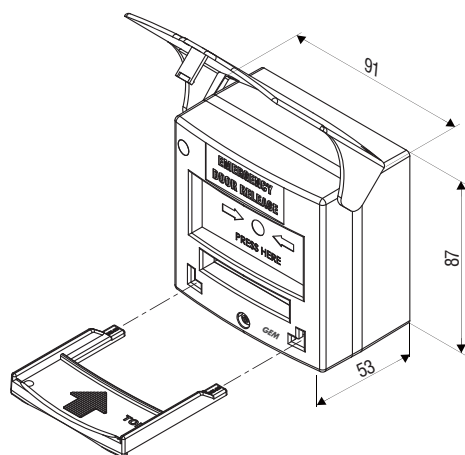

專利和安規認證

- 通過CE認證: 332113
- 獲台灣專利: M444599

CP-32/33 系列 緊急開關

型號	開關組數	藍光背光顯示	LED指示燈	內建蜂鳴器	外殼顏色
CP-32G CP-33G	2組開關	—	—	—	綠/紅/黃/白/藍
CP-32G-L	2組開關	—	●	—	綠/紅/黃/白/藍
CP-32G-LB	2組開關	●	—	—	綠/紅/黃/白/藍
CP-32GBZ-LB CP-33GBZ-LB	2組開關	●	—	●	綠/紅/黃/白/藍

* 產品外殼顏色在型號中的英文字母表示為: G: 綠色 · R: 紅色 · Y: 黃色 · W: 白色

尺寸

(以下圖示為背光型號如CP-32G-LB, CP-32GBZ-LB, CP-33GBZ-LB)

單位: mm

配件

P-PL-CP-32-K
回覆式鑰匙

P-PL-CP-32-UC
塑膠透明外蓋

CP-33 系列(附可拆式端子台)