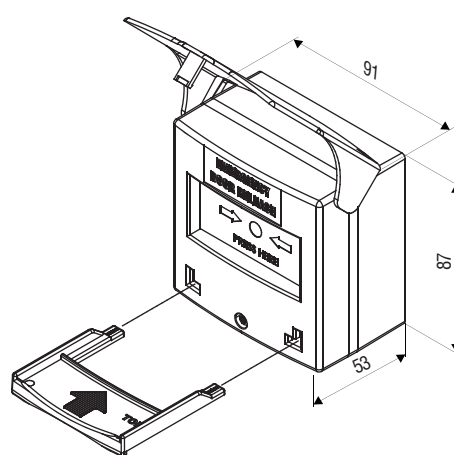

專利和安規認證

- 通過CE認證: 332113
- 獲台灣專利: M444599

CP-32/33 系列 緊急開關

型號	開關組數	藍光背光顯示	LED指示燈	內建蜂鳴器	外殼顏色
CP-32G CP-33G	2組開關	—	—	—	綠/紅/黃/白/藍
CP-32G-L	2組開關	—	●	—	綠/紅/黃/白/藍
CP-32G-LB	2組開關	●	—	—	綠/紅/黃/白/藍
CP-32GBZ-LB CP-33GBZ-LB	2組開關	●	—	●	綠/紅/黃/白/藍

* 產品外殼顏色在型號中的英文字母表示為: G: 綠色 · R: 紅色 · Y: 黃色 · W: 白色

尺寸

(以下圖示為背光型號如CP-32G-LB, CP-32GBZ-LB, CP-33GBZ-LB)

單位: mm

配件

P-PL-CP-32-K
回覆式鑰匙

P-PL-CP-32-UC
塑膠透明外蓋

CP-33 系列(附可拆式端子台)