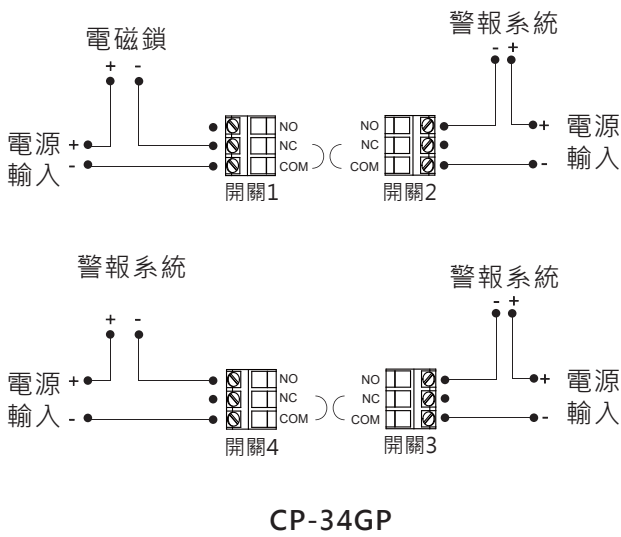

擊破式緊急開關

CP-31/34 系列

CP-31/34 系列
(附塑膠擊破片)

GEM CP-31/34系列擊破式緊急開關內建二、三或四組切換開關，當外層玻璃被打破時，內部開關就由 N.C. 接點切換至N.O.。一組開關接電鎖，一組開關接保全系統。一方面人員可以直接由通道緊急撤離，一方面也可以通知安全系統發生狀況。另有背光型號，方便於黑暗環境中指示方向。提供塑膠擊破片使用，並附測試鑰匙。

主要特色和規格

CP-31/34 系列緊急開關型號

型號	開關組數	玻璃擊破片	塑膠擊破片	內建蜂鳴器	12/24 VDC 電源輸入接點	背光顯示 (藍/紅&藍/綠)	外殼顏色
CP-31GP CP-31GP-UC	2組開關	—	●	—	—	—	綠/紅/黃/白/藍
CP-34GP CP-34GP-UC	4組開關	—	●	—	—	—	綠/紅/黃/白
CP-34GPBZ-LB CP-34GPBZ-LB-UC	3組開關	—	●	●	●	●	綠/紅/黃/白

* 產品外殼顏色在型號中的英文字母表示為: G: 綠色, R: 紅色, Y: 黃色, W: 白色
型號含有UC者, 產品附有外蓋。

尺寸

單位:mm

配件

CP-31-PL
塑膠擊破片

CP-31-UC
塑膠透明外蓋

P-PL-CP-31-K
測試鑰匙

CP-31/34 系列接線說明

CP-31/34系列緊急出口開關使用端子台接線。當塑膠片被擊破後，內部2組、3組或4組開關會由原本NC狀態切換至NO狀態。

CP-31 系列接線圖

CP-34 系列接線圖

背光顯示轉換 (型號CP-34GPBZ-LB適用)

CP-34GPBZ-LB緊急開關在一般狀態下為藍色背光顯示。塑膠片擊破後，背光顯示可選擇紅光或綠光。

保固服務與聲明

在非人為因素之下所造成的產品問題，本公司此系列產品提供一年的保固服務。本公司對於本產品規格保有修改之權利，對於型錄內容有所更正時，我們不另行通知。