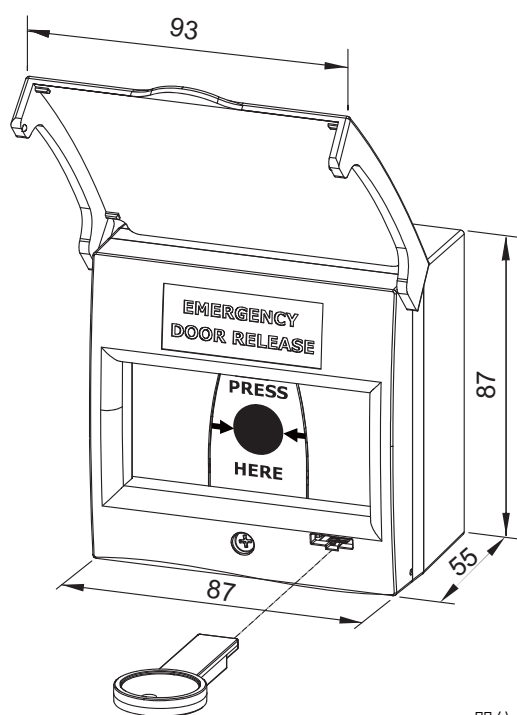

CP-31/34 系列緊急開關型號

型號	開關組數	玻璃擊破片	塑膠擊破片	內建蜂鳴器	12/24 VDC 電源輸入接點	背光顯示 (藍/紅&藍/綠)	外殼顏色
CP-31GP CP-31GP-UC	2組開關	—	●	—	—	—	綠/紅/黃/白/藍
CP-34GP CP-34GP-UC	4組開關	—	●	—	—	—	綠/紅/黃/白
CP-34GPBZ-LB CP-34GPBZ-LB-UC	3組開關	—	●	●	●	●	綠/紅/黃/白

* 產品外殼顏色在型號中的英文字母表示為: G: 綠色, R: 紅色, Y: 黃色, W: 白色
型號含有UC者, 產品附有外蓋。

尺寸

單位:mm