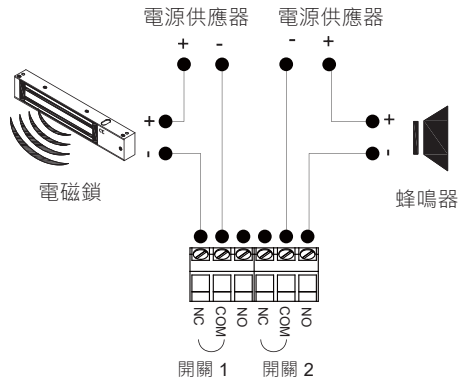

擊破式緊急開關

CP-31/34 系列

CP-31/34 系列
(附塑膠擊破片)

GEM CP-31/34系列擊破式緊急開關內建二、三或四組切換開關，當外層玻璃被打破時，內部開關就由 N.C. 接點切換至N.O.。一組開關接電鎖，一組開關接保全系統。一方面人員可以直接由通道緊急撤離，一方面也可以通知安全系統發生狀況。另有背光型號，方便於黑暗環境中指示方向。提供塑膠擊破片使用，並附測試鑰匙。

主要特色和規格

* 產品外殼顏色在型號中的英文字母表示為: G: 綠色, R: 紅色, Y: 黃色, W: 白色
型號含有UC者, 產品附有外蓋。

尺寸

單位:mm

配件

CP-31-PL
塑膠擊破片

CP-31-UC
塑膠透明外蓋

P-PL-CP-31-K
測試鑰匙

CP-31/34 系列接線說明

CP-31/34系列緊急出口開關使用端子台接線。當塑膠片被擊破後，內部2組、3組或4組開關會由原本NC狀態切換至NO狀態。

CP-31 系列接線圖

CP-34 系列接線圖

背光顯示轉換 (型號CP-34GPBZ-LB適用)

CP-34GPBZ-LB緊急開關在一般狀態下為藍色背光顯示。塑膠片擊破後，背光顯示可選擇紅光或綠光。

保固服務與聲明

在非人為因素之下所造成的產品問題，本公司此系列產品提供一年的保固服務。本公司對於本產品規格保有修改之權利，對於型錄內容有所更正時，我們不另行通知。

回覆式緊急開關

CP-32/33 系列

CP-32G-LB

CP-32G-L

CP-33系列可拆式端子台

CP32系列回覆式緊急開關，使用回覆式操作元件。當用力壓迫面板時，內部的二組switch開關就由N.C. 接點切換至N.O.。一組開關接電鎖，一組開關接保全系統。一方面人員可以直接由通道緊急撤離，一方面也可以通知安全系統發生狀況。用附贈的鑰匙即可切換開關，恢復原狀。CP-33 系列使用可拆式端子台，安裝簡易又可節省安裝時間。