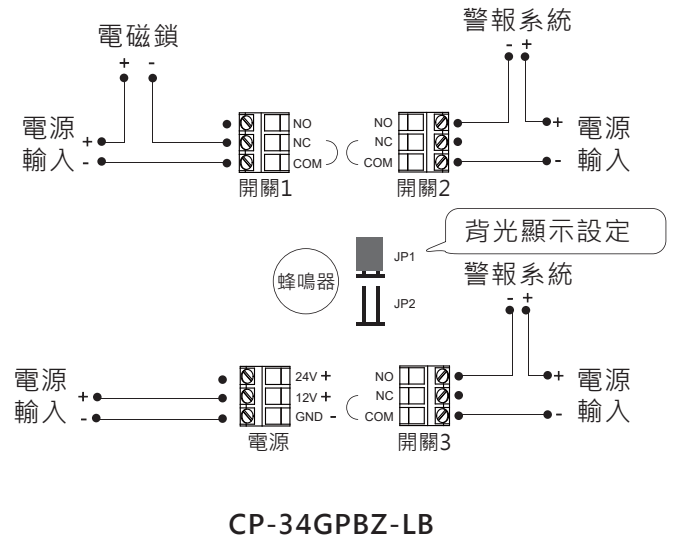

擊破式緊急開關

CP-31/34 系列

CP-31/34 系列
(附塑膠擊破片)

GEM CP-31/34系列擊破式緊急開關內建二、三或四組切換開關，當外層玻璃被打破時，內部開關就由 N.C. 接點切換至N.O.。一組開關接電鎖，一組開關接保全系統。一方面人員可以直接由通道緊急撤離，一方面也可以通知安全系統發生狀況。另有背光型號，方便於黑暗環境中指示方向。提供塑膠擊破片使用，並附測試鑰匙。

主要特色和規格

* 產品外殼顏色在型號中的英文字母表示為: G: 綠色, R: 紅色, Y: 黃色, W: 白色
型號含有UC者, 產品附有外蓋。

尺寸

單位:mm

配件

CP-31-PL
塑膠擊破片

CP-31-UC
塑膠透明外蓋

P-PL-CP-31-K
測試鑰匙

CP-31/34 系列接線說明

CP-31/34系列緊急出口開關使用端子台接線。當塑膠片被擊破後，內部2組、3組或4組開關會由原本NC狀態切換至NO狀態。

CP-31 系列接線圖

CP-34 系列接線圖

背光顯示轉換 (型號CP-34GPBZ-LB適用)

CP-34GPBZ-LB緊急開關在一般狀態下為藍色背光顯示。塑膠片擊破後，背光顯示可選擇紅光或綠光。

保固服務與聲明

在非人為因素之下所造成的產品問題，本公司此系列產品提供一年的保固服務。本公司對於本產品規格保有修改之權利，對於型錄內容有所更正時，我們不另行通知。

主要特色和規格

- 工作電壓: 12/24 VDC (型號CP-32GBZ-LB和其他顏色型號的預設值為24VDC)
- 阻抗值: 100 mΩ
- 開關最大承受功率: 5A 125/250 VAC
- 附回覆式鑰匙
- 五種顏色可選擇 (綠/藍/黃/白/紅)
- 可拆式端子台，方便安裝 (CP-33 系列)
- LED 指示燈 (型號CP-32G-L和其它顏色型號)
- 藍光背光顯示(型號 CP-32G-LB/CP-32GBZ-LB/CP-33GBZ-LB和其它顏色型號)
- 內建80db 蜂鳴器 (型號CP-32GBZ-LB和其它顏色型號)