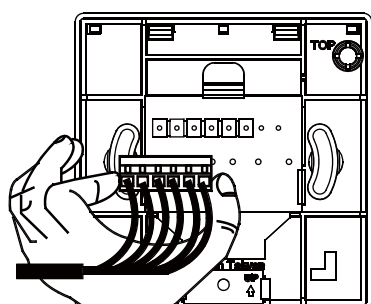

* 產品外殼顏色在型號中的英文字母表示為: G: 綠色 · R: 紅色 · Y: 黃色 · W: 白色

尺寸

(以下圖示為背光型號如CP-32G-LB, CP-32GBZ-LB, CP-33GBZ-LB)

單位: mm

配件

P-PL-CP-32-K
回覆式鑰匙

P-PL-CP-32-UC
塑膠透明外蓋

CP-33 系列(附可拆式端子台)

CP-33系列緊急開關附可拆式端子台，安裝簡易又可節省安裝時間。只需要把電線接上端子台，再安裝在CP-33底部即可。

保固服務與聲明

在非人為因素之下所造成的產品問題，本公司此系列產品提供一年的保固服務。本公司對於本產品規格保有修改之權利，對於型錄內容有所更正時，我們不另行通知。