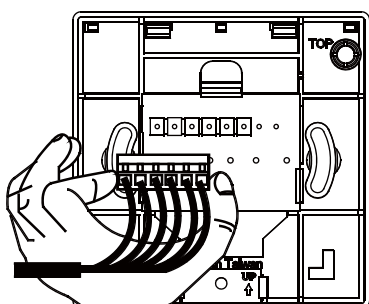

## 尺寸

## CP-33 系列(附可拆式端子台)

CP-33系列緊急開關附可拆式端子台，安裝簡易又可節省安裝時間。只需要把電線接上端子台，再安裝在CP-33底部即可。