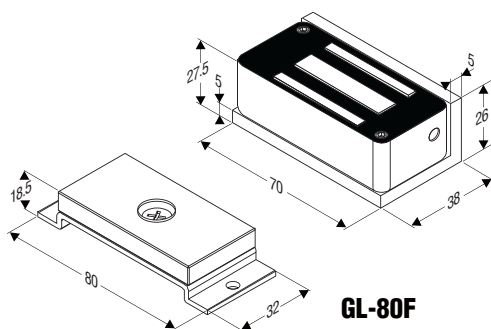

# 櫃子鎖

**CK100**

**GL-80F**

GEM 櫃子鎖低耗電量，約只有成人手掌1/2大小，非常適用於抽屜、機櫃、置物櫃...等自動控制。使用在眾多的置物櫃時，不會造成供電的負擔。CK100馬達式櫃子鎖可選配門鎖及門位訊號輸出功能，讓使用者了解目前使用狀態。GL-80F為迷你型電磁鎖，提供80磅拉力。

	CK100 櫃子鎖	GL-80F 迷你型電磁鎖
輸入電壓	12-28 VAC/DC	12 or 24 VDC
消耗電流	140mA/12VDC, 170mA/24VDC	Holding: 69mA/12VDC, 69mA/24VDC Pull in: 165mA/12VDC; 165mA/24VDC
上鎖模式	送電開	斷電開
操作方式	馬達式	電磁機制
彈簧開門	●	—
訊號輸出功能	門鎖狀態訊號輸出, 1/125VAC (NC/COM), 門位狀態訊號輸出 1/125VAC (NO/COM)	選配門鎖狀態訊號輸出, NC/COM
上鎖延遲時間	●	—
拉力/抗拉力	拉抗力 220磅 (100 kg)	拉力80 磅 (36 kg)
外殼材質	Polyamide	不銹鋼
應用	<ul style="list-style-type: none"> <li>• 可安裝在抽屜、檔案櫃、藥櫃、置物櫃等</li> <li>• 安裝位置多元</li> <li>• 可和現有卡機或密碼控制器一起使用</li> <li>• 可和門禁系統整合使用</li> </ul>	

**CK100**

單位: mm

**GL-80F**