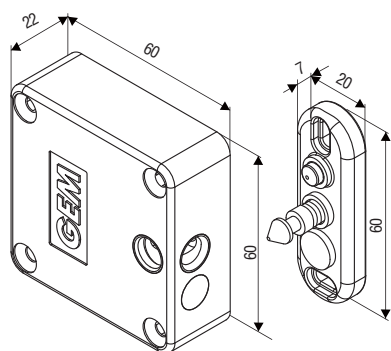

# 櫃子鎖

**CK100**

**GL-80F**

GEM 櫃子鎖低耗電量，約只有成人手掌1/2大小，非常適用於抽屜、機櫃、置物櫃...等自動控制。使用在眾多的置物櫃時，不會造成供電的負擔。CK100馬達式櫃子鎖可選配門鎖及門位訊號輸出功能，讓使用者了解目前使用狀態。GL-80F為迷你型電磁鎖，提供80磅拉力。

	CK100 櫃子鎖	GL-80F 迷你型電磁鎖
輸入電壓	12-28 VAC/DC	12 or 24 VDC
消耗電流	140mA/12VDC, 170mA/24VDC	Holding: 69mA/12VDC, 69mA/24VDC Pull in: 165mA/12VDC; 165mA/24VDC
上鎖模式	送電開	斷電開
操作方式	馬達式	電磁機制
彈簧開門	●	—
訊號輸出功能	門鎖狀態訊號輸出, 1/125VAC (NC/COM), 門位狀態訊號輸出 1/125VAC (NO/COM)	選配門鎖狀態訊號輸出, NC/COM
上鎖延遲時間	●	—
拉力/抗拉力	拉抗力 220磅 (100 kg)	拉力80 磅 (36 kg)
外殼材質	Polyamide	不銹鋼
應用	<ul style="list-style-type: none"> <li>• 可安裝在抽屜、檔案櫃、藥櫃、置物櫃等</li> <li>• 安裝位置多元</li> <li>• 可和現有卡機或密碼控制器一起使用</li> <li>• 可和門禁系統整合使用</li> </ul>	

**CK100**

單位: mm

**GL-80F**