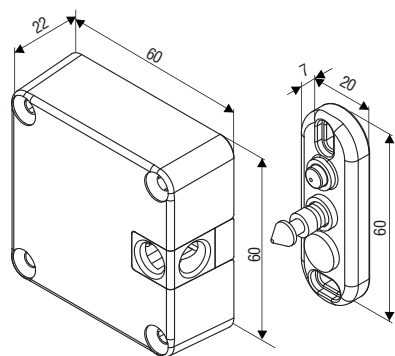

# 櫃子鎖

**CK150**

**GL-80F**

GEM 櫃子鎖低耗電量，約只有成人手掌1/2大小，非常適用於抽屜、機櫃、置物櫃...等自動控制。使用在眾多的置物櫃時，不會造成供電的負擔。CK150馬達式櫃子鎖可選配門鎖及門位訊號輸出功能，讓使用者了解目前使用狀態。GL-80F為迷你型電磁鎖，提供80磅拉力。

	CK150 櫃子鎖	GL-80F 迷你型電磁鎖
輸入電壓	12-24VAC/DC	12 or 24 VDC
消耗電流	Holding:10mA/12VDC, 10mA/24VDC Pull in:70mA/12VDC, 70mA/24VDC	Holding: 69mA/12VDC, 69mA/24VDC Pull in: 165mA/12VDC, 165mA/24VDC
上鎖模式	送電開	斷電開
操作方式	馬達式	電磁機制
彈簧開門	●	—
訊號輸出功能	門位狀態訊號輸出 1/125VAC (NC/COM/NO)	選配門鎖狀態訊號輸出, NC/COM
上鎖延遲時間	●	—
拉力/抗拉力	拉抗力 220磅 (100 kg)	拉力80 磅 (36 kg)
外殼材質	Polyamide	不銹鋼
應用	<ul style="list-style-type: none"> <li>可安裝在抽屜、檔案櫃、藥櫃、置物櫃等</li> <li>安裝位置多元</li> <li>可和現有卡機或密碼控制器一起使用</li> <li>可和門禁系統整合使用</li> </ul>	

**CK150**

**GL-80F**

單位: mm

**保固服務與聲明**

在非人為因素之下所造成的產品問題，本公司此系列產品提供三年的保固服務。本公司對於本產品規格保有修改之權利，對於型錄內容有所更正時，我們不另行通知。