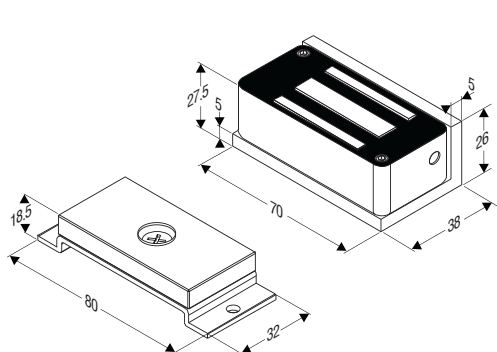

# 櫃子鎖

**CK150**

**GL-80F**

GEM 櫃子鎖低耗電量，約只有成人手掌1/2大小，非常適用於抽屜、機櫃、置物櫃...等自動控制。使用在眾多的置物櫃時，不會造成供電的負擔。CK150馬達式櫃子鎖可選配門鎖及門位訊號輸出功能，讓使用者了解目前使用狀態。GL-80F為迷你型電磁鎖，提供80磅拉力。

	CK150 櫃子鎖	GL-80F 迷你型電磁鎖
輸入電壓	12-24VAC/DC	12 or 24 VDC
消耗電流	Holding:10mA/12VDC, 10mA/24VDC Pull in:70mA/12VDC, 70mA/24VDC	Holding: 69mA/12VDC, 69mA/24VDC Pull in: 165mA/12VDC, 165mA/24VDC
上鎖模式	送電開	斷電開
操作方式	馬達式	電磁機制
彈簧開門	●	—
訊號輸出功能	門位狀態訊號輸出 1/125VAC (NC/COM/NO)	選配門鎖狀態訊號輸出, NC/COM
上鎖延遲時間	●	—
拉力/抗拉力	拉抗力 220磅 (100 kg)	拉力80 磅 (36 kg)
外殼材質	Polyamide	不銹鋼
應用	<ul style="list-style-type: none"> <li>可安裝在抽屜、檔案櫃、藥櫃、置物櫃等</li> <li>安裝位置多元</li> <li>可和現有卡機或密碼控制器一起使用</li> <li>可和門禁系統整合使用</li> </ul>	

**CK150**

**GL-80F**

單位: mm

**保固服務與聲明**

在非人為因素之下所造成的產品問題，本公司此系列產品提供三年的保固服務。本公司對於本產品規格保有修改之權利，對於型錄內容有所更正時，我們不另行通知。