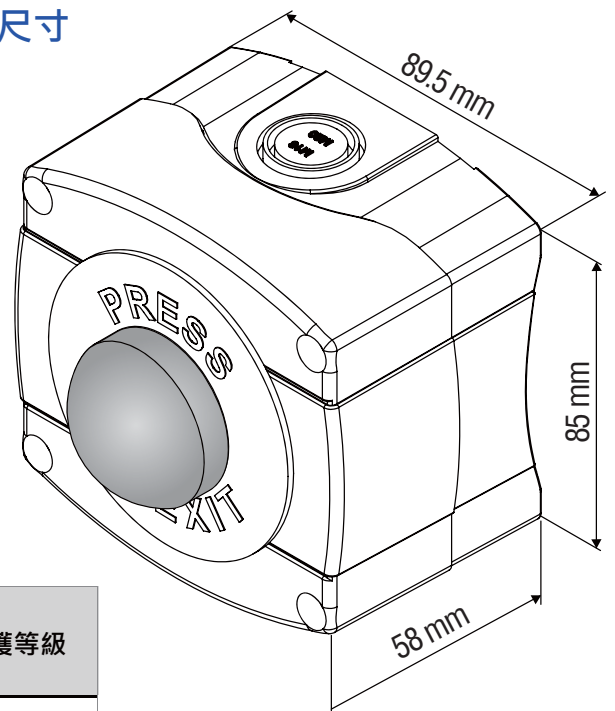

防水型外出開關

PBT-090WP

PBT-090WP防水型外出開關使用NEMA 4X防護等級外殼，具堅固性和耐久性，可使用在室內或室外環境中。NEMA 4X額定防護等級的外殼，主要使用在戶外環境，防腐蝕特性並可保護內部電子結構不受外部灰塵和雨水侵襲。外露式安裝，內附螺絲方便安裝。

適合在嚴酷的氣候環境中使用。可適用在柵欄大門或經常灑水的區域。

尺寸

PBT-090WP 防水型外出開關

型號	開關接點	接點承受功率	外殼防護等級
PBT-090WP	2 N/C + 2 N/O 回覆式接點	6A/125VAC 3A/250VAC	IP 65 NEMA 4 / 4x / 13