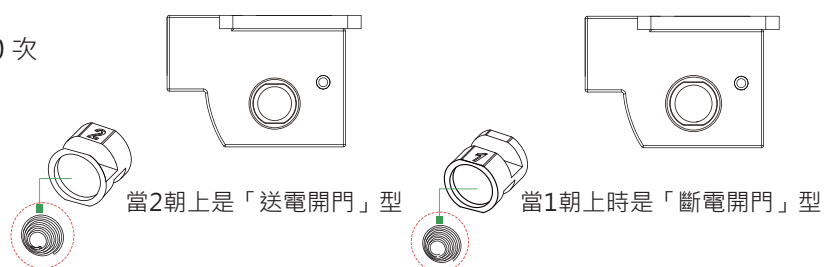

迅速變換上鎖模式

GK460系列陰極鎖可非常輕易的變換「斷電開門」型或是「送電開門」型。