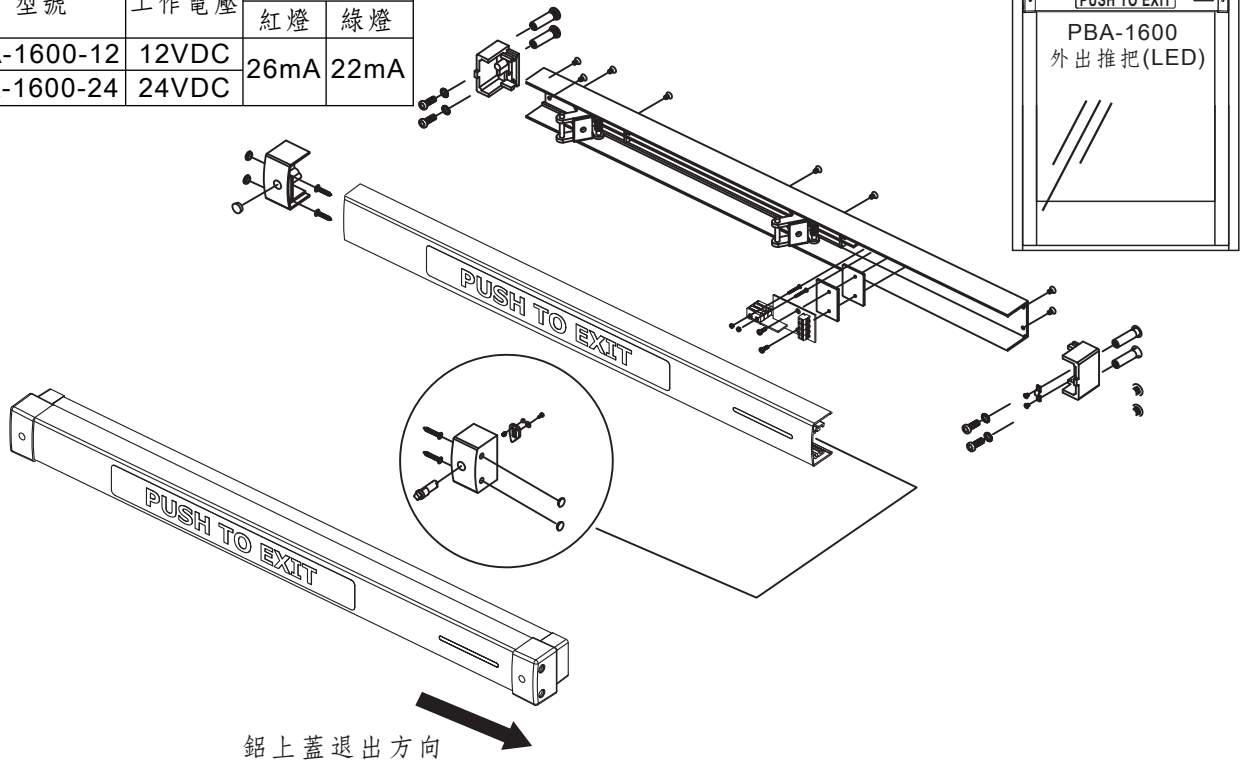

PBA-1600 外出推把(LED) 安裝說明書

■ 600(L)x66(W)x61.5mm(D)

■ 表面陽極處理

■ 開關接點最大承受功率: 5A/125VAC

型號	工作電壓	消耗電流	
		紅燈	綠燈
PBA-1600-12	12VDC	26mA	22mA
PBA-1600-24	24VDC		

PBA-1600外出推把(LED)是針對安全門(或其他大型向外開式門)連動電控鎖而設計,當下壓推把,切換內部微動開關即可斷電開門型的電鎖,開門外出。另有LED燈指示設計,方便人員在黑暗中快速找到出口方向。

圖A

圖A為直接控制斷電開門型的電鎖。

圖B

圖B當成一種外出開關,接至門禁系統的外出開關接點。

燈號切換圖示: