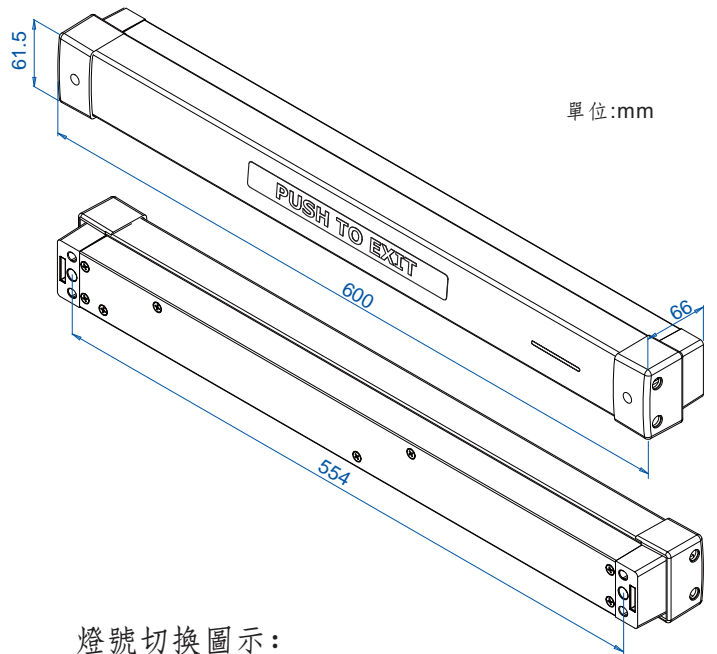

PBA-1600 外出推把(LED) 安裝說明書

■ 600(L)x66(W)x61.5mm(D)

■ 表面陽極處理

■ 開關接點最大承受功率: 5A/125VAC

型號	工作電壓	消耗電流	
		紅燈	綠燈
PBA-1600-12	12VDC	26mA	22mA
PBA-1600-24	24VDC		

PBA-1600外出推把(LED)是針對安全門(或其他大型向外開式門)連動電控鎖而設計,當下壓推把,切換內部微動開關即可斷電開門型的電鎖,開門外出。另有LED燈指示設計,方便人員在黑暗中快速找到出口方向。

圖A

圖A為直接控制斷電開門型的電鎖。

圖B

圖B當成一種外出開關,接至門禁系統的外出開關接點。

燈號切換圖示: