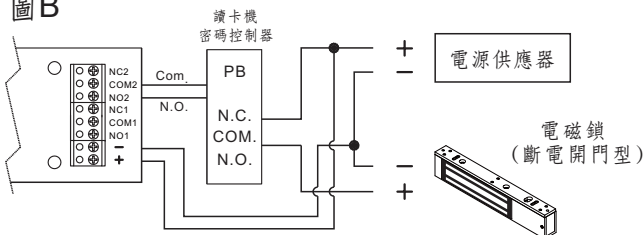

PBA-1600 外出推把(LED) 安裝說明書

■ 600(L)x66(W)x61.5mm(D)

■ 表面陽極處理

■ 開關接點最大承受功率: 5A/125VAC

型號	工作電壓	消耗電流	
		紅燈	綠燈
PBA-1600-12	12VDC	26mA	22mA
PBA-1600-24	24VDC		

PBA-1600外出推把(LED)是針對安全門(或其他大型向外開式門)連動電控鎖而設計,當下壓推把,切換內部微動開關即可斷電開門型的電鎖,開門外出。另有LED燈指示設計,方便人員在黑暗中快速找到出口方向。

圖A

圖A為直接控制斷電開門型的電鎖。

圖B

圖B當成一種外出開關,接至門禁系統的外出開關接點。

燈號切換圖示: