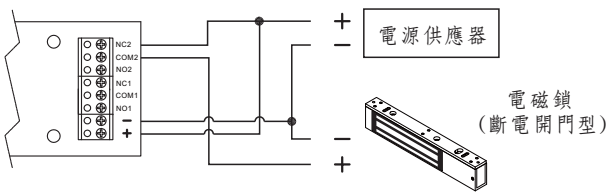

PBA-1600 外出推把(LED) 安裝說明書

■ 600(L)x66(W)x61.5mm(D)

■ 表面陽極處理

■ 開關接點最大承受功率: 5A/125VAC

型號	工作電壓	消耗電流	
		紅燈	綠燈
PBA-1600-12	12VDC	26mA	22mA
PBA-1600-24	24VDC		

PBA-1600外出推把(LED)是針對安全門(或其他大型向外開式門)連動電控鎖而設計,當下壓推把,切換內部微動開關即可斷電開門型的電鎖,開門外出。另有LED燈指示設計,方便人員在黑暗中快速找到出口方向。

圖A

圖A為直接控制斷電開門型的電鎖。

圖B

圖B當成一種外出開關,接至門禁系統的外出開關接點。

燈號切換圖示: