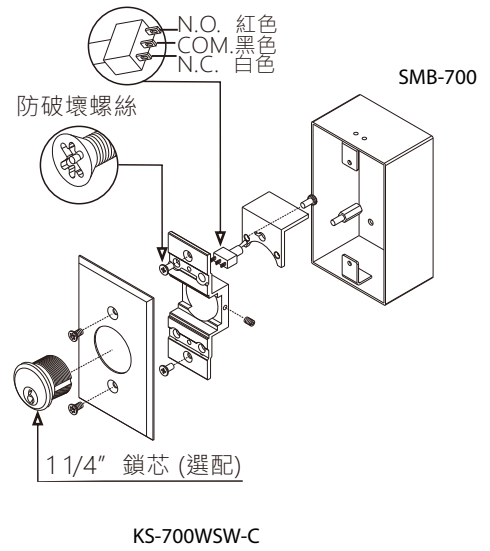

### 規格

型號	KS-500	KS-700W	KS-700WW	KS-750	KS-750LD	KS-760	KS-780	KS-780LD	KS-790	KS-790LD
開關接點	SPDT	SPDT		DPDT	SPDT	DPDT	3PDT	DPDT	3PDT	DPDT
開關接點承受功率	16(4)A/ 250VAC	5A/125VAC		5A/125VAC			5A/125VAC		5A/125VAC	
開關類型	觸發式	觸發式/二段式 (請指名)		二段式	二段式	觸發式	二段式		觸發式	
外露盒	SMB-050	SMB-700		SMB-750			SMB-750		SMB-750	
外露式	KS-500-S	KS-700WS	KS-700WSW	KS-750-S	KS-750LD-S	KS-760-S	KS-780-S	KS-780LD-S	KS-790-S	KS-790LD-S
LED	-	-		-	有	-	-	有	-	有
LED輸入	-	-	-	-	12~24VDC	-	-	12~24VDC	-	12~24VDC
鎖芯&鑰匙	KS-500-C KS-500-S-C	KS-700W-C KS-700WS-C	KS-700WW-C KS-700WSW-C	KS-750-C KS-750-S-C	KS-750LD-C KS-750LD-S-C	KS-760-C KS-760-S-C	KS-780-C KS-780-S-C	KS-780LD-C KS-780LD-S-C	KS-790-C KS-790-S-C	KS-790LD-C KS-790LD-S-C
鎖芯類型	1"	1 1/4"		1"			1"		1"	
面板材質	不銹鋼									
尺寸	114 x 69.7 x 35 mm									

### 接線圖

標準型號(DPDT/3PDT)  
KS-750 (DPDT)或 KS-780/KS-790 (3PDT)

LD型號(SPDT/DPDT)  
KS-750LD (SPDT)或 KS-780LD/KS-790LD (DPDT)

KS-500系列

KS-700W系列

KS-750 & KS-780 & KS-790系列

KS-750LD 前視圖/側視圖/後視圖

運用圖示