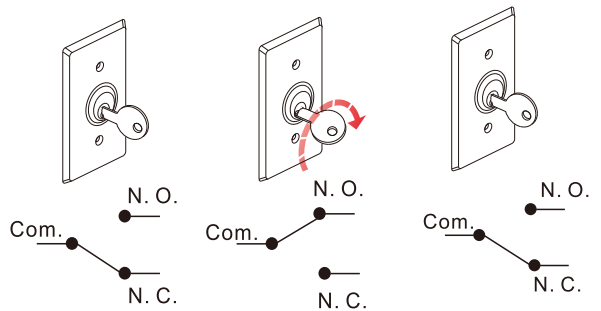

# 廣泛型強制開關

## KS-500/ KS-700W/ KS-750/ KS-780/ KS-790系列

門禁用強制開關可安裝於門外，依據「送電開門」或「斷電開門」模式以串聯或並聯方式接上電源供應器及電磁鎖。

遇到因門禁卡無法判讀或其他特殊情況導致門無法開啟時，則可用鑰匙轉動此開關裝置使門打開，屬於門禁防呆裝置。

### 規格

型號	KS-500	KS-700W	KS-700WW	KS-750	KS-750LD	KS-760	KS-780	KS-780LD	KS-790	KS-790LD
開關接點	SPDT	SPDT		DPDT	SPDT	DPDT	3PDT	DPDT	3PDT	DPDT
開關接點承受功率	16(4)A/ 250VAC	5A/125VAC		5A/125VAC			5A/125VAC		5A/125VAC	
開關類型	觸發式	觸發式/二段式 (請指名)		二段式	二段式	觸發式	二段式		觸發式	
外露盒	SMB-050	SMB-700		SMB-750			SMB-750		SMB-750	
外露式	KS-500-S	KS-700WS	KS-700WSW	KS-750-S	KS-750LD-S	KS-760-S	KS-780-S	KS-780LD-S	KS-790-S	KS-790LD-S
LED	-	-		-	有	-	-	有	-	有
LED輸入	-	-	-	-	12~24VDC	-	-	12~24VDC	-	12~24VDC
鎖芯&鑰匙	KS-500-C KS-500-S-C	KS-700W-C KS-700WS-C	KS-700WW-C KS-700WSW-C	KS-750-C KS-750-S-C	KS-750LD-C KS-750LD-S-C	KS-760-C KS-760-S-C	KS-780-C KS-780-S-C	KS-780LD-C KS-780LD-S-C	KS-790-C KS-790-S-C	KS-790LD-C KS-790LD-S-C
鎖芯類型	1"	1 1/4"		1"			1"		1"	
面板材質	不銹鋼									
尺寸	114 x 69.7 x 35 mm									

二段式開關

觸發式開關