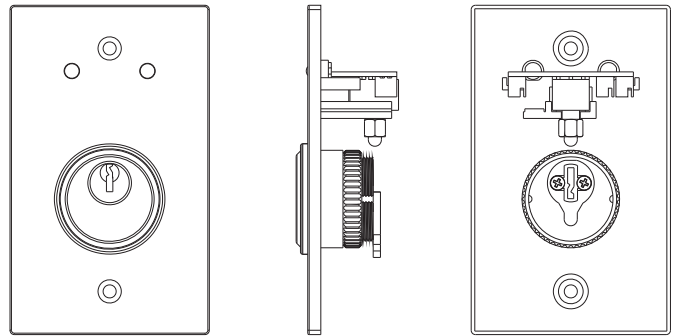

### 規格

型號	KS-500	KS-700W	KS-700WW	KS-750	KS-750LD	KS-760	KS-780	KS-780LD	KS-790	KS-790LD
開關接點	SPDT	SPDT		DPDT	SPDT	DPDT	3PDT	DPDT	3PDT	DPDT
開關接點承受功率	16(4)A/ 250VAC	5A/125VAC		5A/125VAC			5A/125VAC		5A/125VAC	
開關類型	觸發式	觸發式/二段式 (請指名)		二段式	二段式	觸發式	二段式		觸發式	
外露盒	SMB-050	SMB-700		SMB-750			SMB-750		SMB-750	
外露式	KS-500-S	KS-700WS	KS-700WSW	KS-750-S	KS-750LD-S	KS-760-S	KS-780-S	KS-780LD-S	KS-790-S	KS-790LD-S
LED	-	-		-	有	-	-	有	-	有
LED輸入	-	-	-	-	12~24VDC	-	-	12~24VDC	-	12~24VDC
鎖芯&鑰匙	KS-500-C KS-500-S-C	KS-700W-C KS-700WS-C	KS-700WW-C KS-700WSW-C	KS-750-C KS-750-S-C	KS-750LD-C KS-750LD-S-C	KS-760-C KS-760-S-C	KS-780-C KS-780-S-C	KS-780LD-C KS-780LD-S-C	KS-790-C KS-790-S-C	KS-790LD-C KS-790LD-S-C
鎖芯類型	1"	1 1/4"		1"			1"		1"	
面板材質	不銹鋼									
尺寸	114 x 69.7 x 35 mm									

### 接線圖

標準型號(DPDT/3PDT)  
KS-750 (DPDT)或 KS-780/KS-790 (3PDT)

LD型號(SPDT/DPDT)  
KS-750LD (SPDT)或 KS-780LD/KS-790LD (DPDT)

KS-500系列

KS-700W系列

KS-750 & KS-780 & KS-790系列

KS-750LD 前視圖/側視圖/後視圖

運用圖示