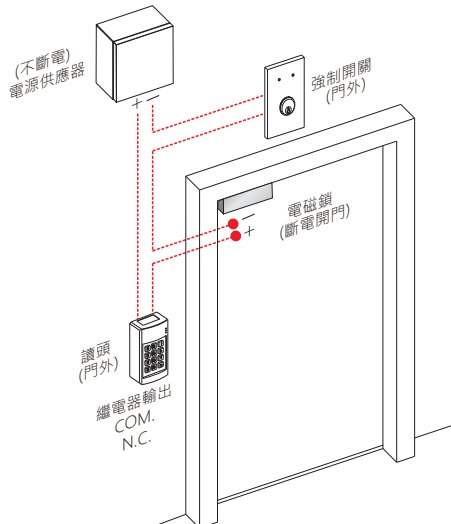

## KS-500/ KS-700W/ KS-750/ KS-780/ KS-790系列

門禁用強制開關可安裝於門外，依據「送電開門」或「斷電開門」模式以串聯或並聯方式接上電源供應器及電磁鎖。

遇到因門禁卡無法判讀或其他特殊情況導致門無法開啟時，則可用鑰匙轉動此開關裝置使門打開，屬於門禁防呆裝置。

二段式開關

觸發式開關

### 接線圖

標準型號(DPDT/3PDT)  
KS-750 (DPDT)或 KS-780/KS-790 (3PDT)

LD型號(SPDT/DPDT)  
KS-750LD (SPDT)或 KS-780LD/KS-790LD (DPDT)

KS-500系列

KS-700W系列

KS-750 & KS-780 & KS-790系列

KS-750LD 前視圖/側視圖/後視圖

運用圖示

連接「斷電開門」式鎖類：

連接「送電開門」式鎖類：