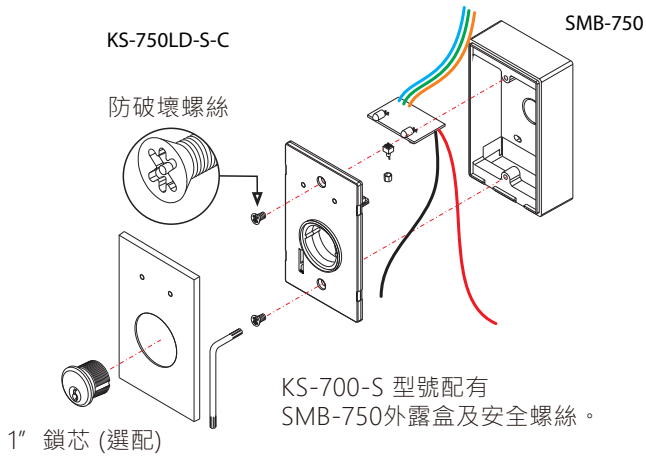

## KS-500/ KS-700W/ KS-750/ KS-780/ KS-790系列

門禁用強制開關可安裝於門外，依據「送電開門」或「斷電開門」模式以串聯或並聯方式接上電源供應器及電磁鎖。

遇到因門禁卡無法判讀或其他特殊情況導致門無法開啟時，則可用鑰匙轉動此開關裝置使門打開，屬於門禁防呆裝置。

### 規格

型號	KS-500	KS-700W	KS-700WW	KS-750	KS-750LD	KS-760	KS-780	KS-780LD	KS-790	KS-790LD
開關接點	SPDT	SPDT		DPDT	SPDT	DPDT	3PDT	DPDT	3PDT	DPDT
開關接點承受功率	16(4)A/ 250VAC	5A/125VAC		5A/125VAC			5A/125VAC		5A/125VAC	
開關類型	觸發式	觸發式/二段式 (請指名)		二段式	二段式	觸發式	二段式		觸發式	
外露盒	SMB-050	SMB-700		SMB-750			SMB-750		SMB-750	
外露式	KS-500-S	KS-700WS	KS-700WSW	KS-750-S	KS-750LD-S	KS-760-S	KS-780-S	KS-780LD-S	KS-790-S	KS-790LD-S
LED	-	-		-	有	-	-	有	-	有
LED輸入	-	-	-	-	12~24VDC	-	-	12~24VDC	-	12~24VDC
鎖芯&鑰匙	KS-500-C KS-500-S-C	KS-700W-C KS-700WS-C	KS-700WW-C KS-700WSW-C	KS-750-C KS-750-S-C	KS-750LD-C KS-750LD-S-C	KS-760-C KS-760-S-C	KS-780-C KS-780-S-C	KS-780LD-C KS-780LD-S-C	KS-790-C KS-790-S-C	KS-790LD-C KS-790LD-S-C
鎖芯類型	1"	1 1/4"		1"			1"		1"	
面板材質	不銹鋼									
尺寸	114 x 69.7 x 35 mm									

### 接線圖

標準型號(DPDT/3PDT)  
KS-750 (DPDT)或 KS-780/KS-790 (3PDT)

LD型號(SPDT/DPDT)  
KS-750LD (SPDT)或 KS-780LD/KS-790LD (DPDT)

KS-500系列

KS-700W系列

KS-750 & KS-780 & KS-790系列

KS-750LD 前視圖/側視圖/後視圖

運用圖示