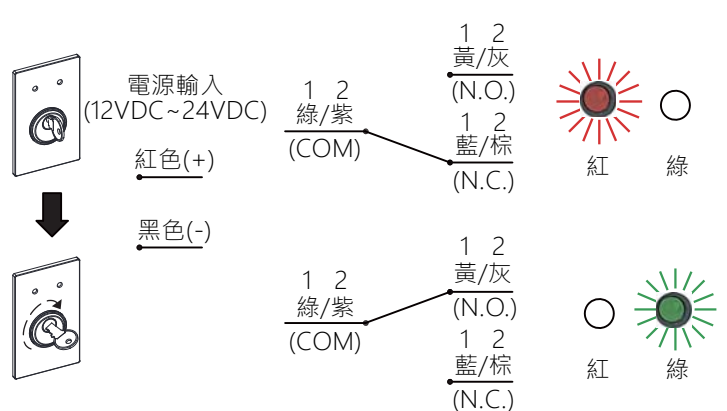

LD型號(SPDT/DPDT)
KS-750LD (SPDT)或 KS-780LD/KS-790LD (DPDT)