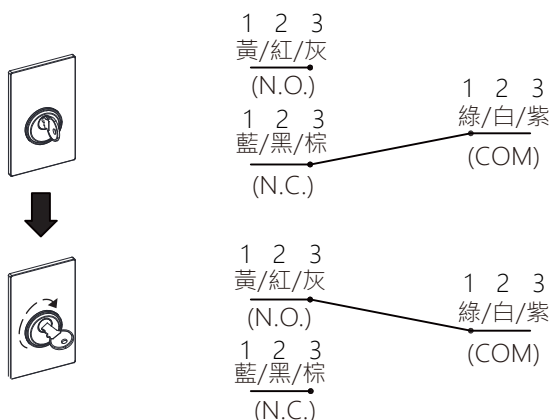

接線圖

標準型號(DPDT/3PDT)
KS-750 (DPDT)或 KS-780/KS-790 (3PDT)