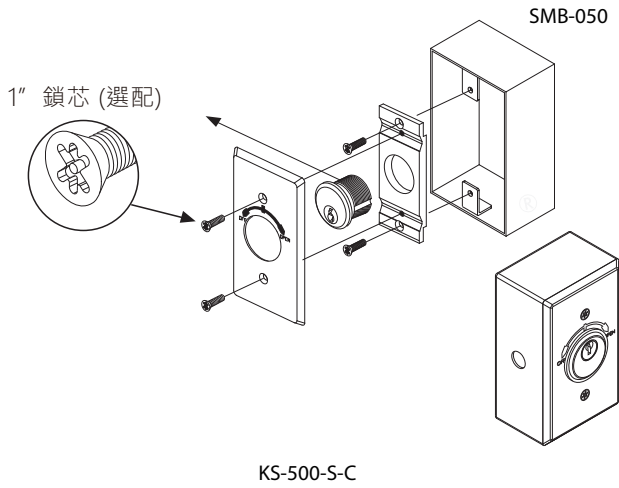

### 規格

型號	KS-500	KS-700W	KS-700WW	KS-750	KS-750LD	KS-760	KS-780	KS-780LD	KS-790	KS-790LD
開關接點	SPDT	SPDT		DPDT	SPDT	DPDT	3PDT	DPDT	3PDT	DPDT
開關接點承受功率	16(4)A/ 250VAC	5A/125VAC		5A/125VAC			5A/125VAC		5A/125VAC	
開關類型	觸發式	觸發式/二段式 (請指名)		二段式	二段式	觸發式	二段式		觸發式	
外露盒	SMB-050	SMB-700		SMB-750			SMB-750		SMB-750	
外露式	KS-500-S	KS-700WS	KS-700WSW	KS-750-S	KS-750LD-S	KS-760-S	KS-780-S	KS-780LD-S	KS-790-S	KS-790LD-S
LED	-	-		-	有	-	-	有	-	有
LED輸入	-	-	-	-	12~24VDC	-	-	12~24VDC	-	12~24VDC
鎖芯&鑰匙	KS-500-C KS-500-S-C	KS-700W-C KS-700WS-C	KS-700WW-C KS-700WSW-C	KS-750-C KS-750-S-C	KS-750LD-C KS-750LD-S-C	KS-760-C KS-760-S-C	KS-780-C KS-780-S-C	KS-780LD-C KS-780LD-S-C	KS-790-C KS-790-S-C	KS-790LD-C KS-790LD-S-C
鎖芯類型	1"	1 1/4"		1"			1"		1"	
面板材質	不銹鋼									
尺寸	114 x 69.7 x 35 mm									

### 接線圖

標準型號(DPDT/3PDT)  
KS-750 (DPDT)或 KS-780/KS-790 (3PDT)

LD型號(SPDT/DPDT)  
KS-750LD (SPDT)或 KS-780LD/KS-790LD (DPDT)

KS-500系列

KS-700W系列

KS-750 & KS-780 & KS-790系列

KS-750LD 前視圖/側視圖/後視圖

運用圖示