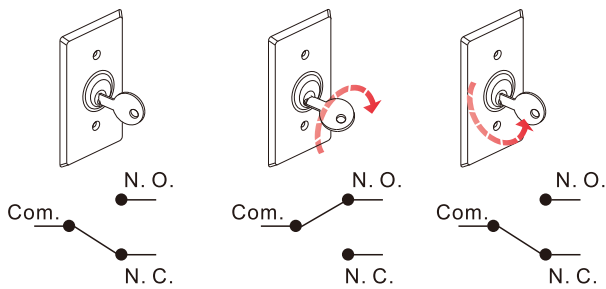

# 廣泛型強制開關

## KS-500/ KS-700W/ KS-750/ KS-780/ KS-790系列

門禁用強制開關可安裝於門外，依據「送電開門」或「斷電開門」模式以串聯或並聯方式接上電源供應器及電磁鎖。

遇到因門禁卡無法判讀或其他特殊情況導致門無法開啟時，則可用鑰匙轉動此開關裝置使門打開，屬於門禁防呆裝置。

### 規格

型號	KS-500	KS-700W	KS-700WW	KS-750	KS-750LD	KS-760	KS-780	KS-780LD	KS-790	KS-790LD
開關接點	SPDT	SPDT		DPDT	SPDT	DPDT	3PDT	DPDT	3PDT	DPDT
開關接點承受功率	16(4)A/ 250VAC	5A/125VAC		5A/125VAC			5A/125VAC		5A/125VAC	
開關類型	觸發式	觸發式/二段式 (請指名)		二段式	二段式	觸發式	二段式		觸發式	
外露盒	SMB-050	SMB-700		SMB-750			SMB-750		SMB-750	
外露式	KS-500-S	KS-700WS	KS-700WSW	KS-750-S	KS-750LD-S	KS-760-S	KS-780-S	KS-780LD-S	KS-790-S	KS-790LD-S
LED	-	-		-	有	-	-	有	-	有
LED輸入	-	-	-	-	12~24VDC	-	-	12~24VDC	-	12~24VDC
鎖芯&鑰匙	KS-500-C KS-500-S-C	KS-700W-C KS-700WS-C	KS-700WW-C KS-700WSW-C	KS-750-C KS-750-S-C	KS-750LD-C KS-750LD-S-C	KS-760-C KS-760-S-C	KS-780-C KS-780-S-C	KS-780LD-C KS-780LD-S-C	KS-790-C KS-790-S-C	KS-790LD-C KS-790LD-S-C
鎖芯類型	1"	1 1/4"		1"			1"		1"	
面板材質	不銹鋼									
尺寸	114 x 69.7 x 35 mm									

二段式開關

觸發式開關