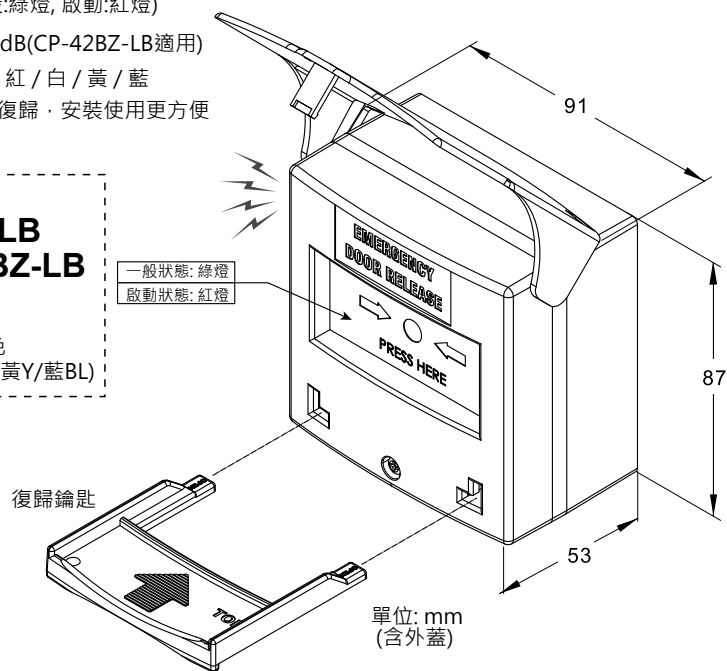

CP-42-LB、CP-42BZ-LB 系列 回覆式緊急開關-背光紅綠LED型-內建蜂鳴器 操作說明書

- 電壓: 12/24VDC
- 尺寸: 87x91x53 mm (含外蓋)
- 阻抗值: 100mΩ
- 開關最大承受功率: 3A 125VAC / 1.5A 250VAC
- 二組訊號輸出
- 背光型型(一般:綠燈, 啟動:紅燈)
- 蜂鳴器分貝80dB(CP-42BZ-LB適用)
- 外殼顏色: 綠 / 紅 / 白 / 黃 / 藍
- 使用正面鑰匙復歸·安裝使用更方便

商品型號說明
CP-42X-LB
CP-42XBZ-LB

↓
外殼顏色
(綠G/紅R/白W/黃Y/藍BL)

CP-42X-LB

CP-42XBZ-LB