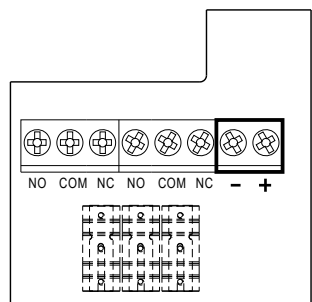

CP-42-LB、CP-42BZ-LB 系列 回覆式緊急開關-背光紅綠LED型-內建蜂鳴器 操作說明書

- 電壓: 12/24VDC
- 尺寸: 87x91x53 mm (含外蓋)
- 阻抗值: 100mΩ
- 開關最大承受功率: 3A 125VAC / 1.5A 250VAC
- 二組訊號輸出
- 背光型型(一般:綠燈, 啟動:紅燈)
- 蜂鳴器分貝80dB(CP-42BZ-LB適用)
- 外殼顏色: 綠 / 紅 / 白 / 黃 / 藍
- 使用正面鑰匙復歸·安裝使用更方便

商品型號說明
CP-42X-LB
CP-42XBZ-LB

↓
外殼顏色
(綠G/紅R/白W/黃Y/藍BL)

CP-42X-LB

CP-42XBZ-LB