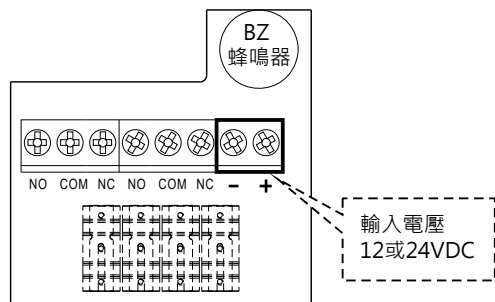

CP-42-LB、CP-42BZ-LB 系列 回覆式緊急開關-背光紅綠LED型-內建蜂鳴器 操作說明書

- 電壓: 12/24VDC
- 尺寸: 87x91x53 mm (含外蓋)
- 阻抗值: 100mΩ
- 開關最大承受功率: 3A 125VAC / 1.5A 250VAC
- 二組訊號輸出
- 背光型型(一般:綠燈, 啟動:紅燈)
- 蜂鳴器分貝80dB(CP-42BZ-LB適用)
- 外殼顏色: 綠 / 紅 / 白 / 黃 / 藍
- 使用正面鑰匙復歸·安裝使用更方便

商品型號說明
CP-42X-LB
CP-42XBZ-LB

↓
外殼顏色
(綠G/紅R/白W/黃Y/藍BL)

CP-42X-LB

CP-42XBZ-LB