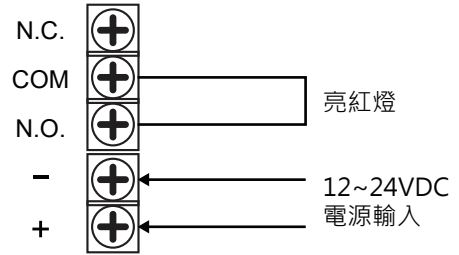

TLM-200TB 狀態指示燈

規格

- 工作電壓: 12~24VDC
- 消耗電流: 40mA/12VDC
70mA/24VDC

尺寸

Copyright all rights reserved
P-MU-TLM200TB-CN Published:2021.10.01

亮燈方式

TLM-200TB 狀態指示燈

規格