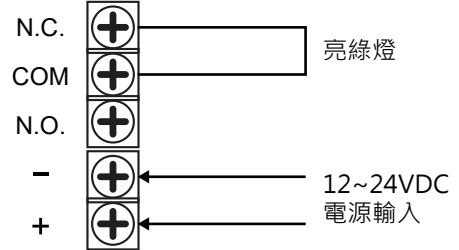

TLM-200TB 狀態指示燈

規格

- 工作電壓: 12~24VDC
- 消耗電流: 40mA/12VDC
70mA/24VDC

尺寸

Copyright all rights reserved
P-MU-TLM200TB-CN Published:2021.10.01

亮燈方式

TLM-200TB 狀態指示燈

規格