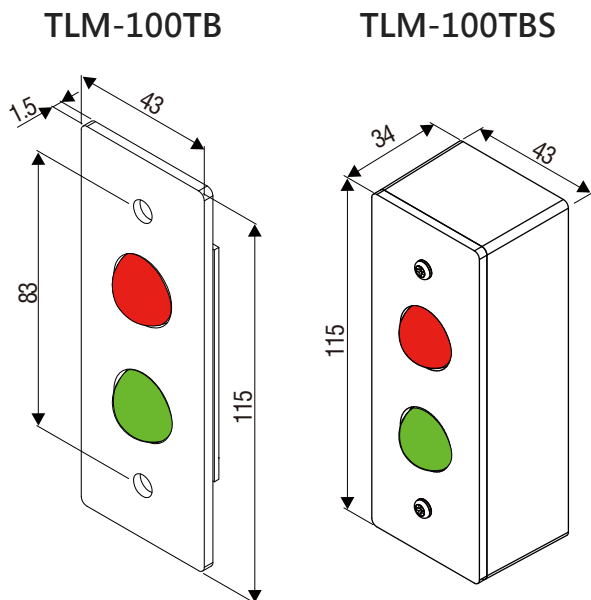

TLM-100TB 系列 狀態指示燈

規格

- 工作電壓: 12~24VDC
- 消耗電流: 40mA/12VDC
70mA/24VDC

尺寸

Copyright all rights reserved
P-MU-TLM100TB-CN Published:2021.10.12

亮燈方式

TLM-100TB 系列 狀態指示燈

規格

- 工作電壓: 12~24VDC
- 消耗電流: 40mA/12VDC
70mA/24VDC

尺寸

Copyright all rights reserved
P-MU-TLM100TB-CN Published:2021.10.12

亮燈方式