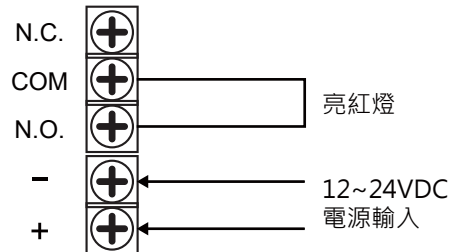

TLM-100TB 系列 狀態指示燈

規格

- 工作電壓: 12~24VDC
- 消耗電流: 40mA/12VDC
70mA/24VDC

尺寸

Copyright all rights reserved
P-MU-TLM100TB-CN Published:2021.10.12

亮燈方式

TLM-100TB 系列 狀態指示燈

規格