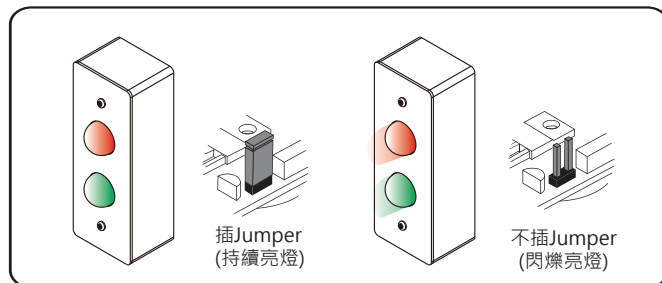

TLM-100TB 系列 狀態指示燈

規格

- 工作電壓: 12~24VDC
- 消耗電流: 40mA/12VDC
70mA/24VDC

尺寸

Copyright all rights reserved
P-MU-TLM100TB-CN Published:2021.10.12

亮燈方式

TLM-100TB 系列 狀態指示燈

規格

- 工作電壓: 12~24VDC
- 消耗電流: 40mA/12VDC
70mA/24VDC

尺寸

Copyright all rights reserved
P-MU-TLM100TB-CN Published:2021.10.12

亮燈方式