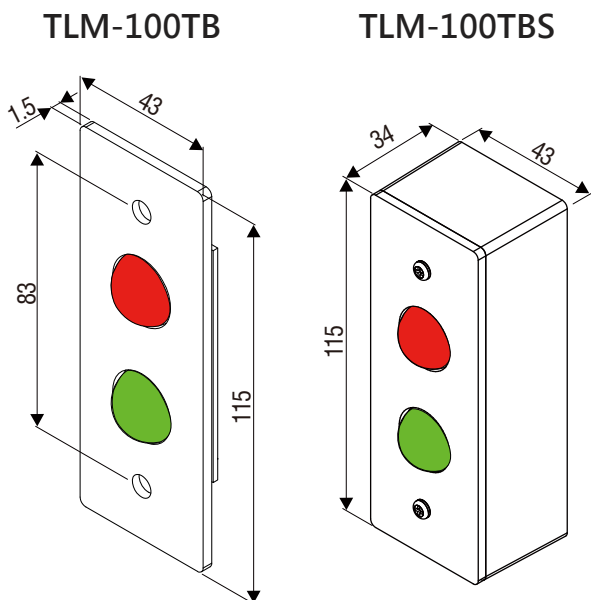

TLM-100TB 系列 狀態指示燈

規格

- 工作電壓: 12~24VDC
- 消耗電流: 40mA/12VDC
70mA/24VDC

尺寸

Copyright all rights reserved
P-MU-TLM100TB-CN Published:2021.10.12

亮燈方式

TLM-100TB 系列 狀態指示燈

規格

- 工作電壓: 12~24VDC
- 消耗電流: 40mA/12VDC
70mA/24VDC

尺寸

Copyright all rights reserved
P-MU-TLM100TB-CN Published:2021.10.12

亮燈方式