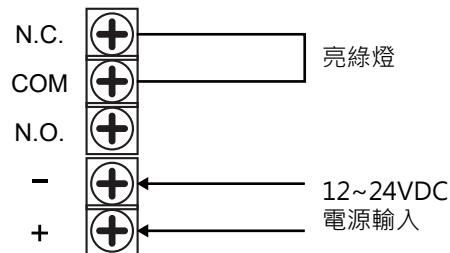

TLM-100TB 系列 狀態指示燈

規格

- 工作電壓: 12~24VDC
- 消耗電流: 40mA/12VDC
70mA/24VDC

尺寸

Copyright all rights reserved
P-MU-TLM100TB-CN Published:2021.10.12

亮燈方式

TLM-100TB 系列 狀態指示燈

規格