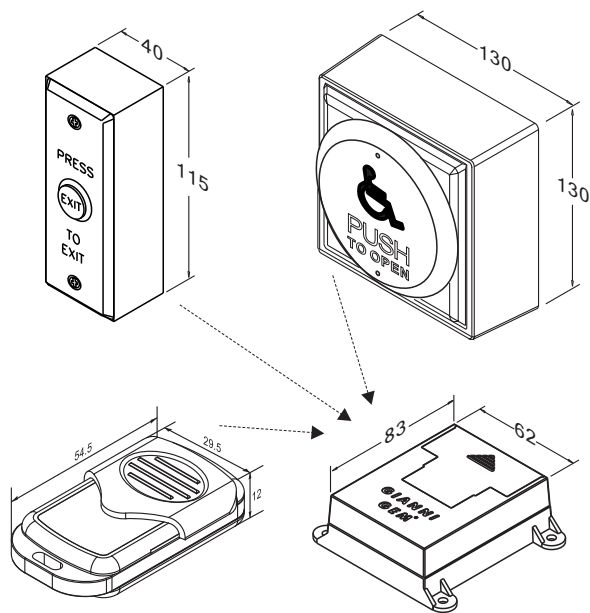

● 概述

WPB系列無線遙控式外出開關，運用在遠距離門禁控制系統，方便控制人員在移動時亦可以操作門扇的開啟。或是佈線困難的場所，WPB系列無線遙控式外出開關皆非常適合。

WPB-900

WPB-025JS

WPB-100

● 運用圖示

最長距離約50~60公尺

● 尺寸圖

Unit:mm

● 規格

遙控器:

1. 電源: 12V (乾電池)
2. 採433 KHZ 發射頻率(發射模組)
3. 紅色LED當發射指示燈，亦可借LED的亮暗判斷12V 乾電池容量多寡。
4. 天線發射距離最大約MAX50~60M
5. HOPPING CODE IC AUTO編解碼
6. 最高可動作到一萬三千次
7. 發射遙控器電池不得低於7V
8. 最多使用接收器數目: 15台

接收器:

1. 輸入電壓: 12~24VDC
2. 輸出接點: SPDT(Com,N/O,N/C)
3A/120VAC;3A/24VDC乾接點
3. 蜂鳴指示: 當遙控器電壓低於9.2VDC時將警鳴
4. LED指示: 綠燈為電源燈、紅燈為接收與輸出燈
5. Relay動作時間: 1,3,5,10秒
6. 最多使用遙控器數目: 15台
7. 尺寸: 83(L)x62(W)x30(D)mm