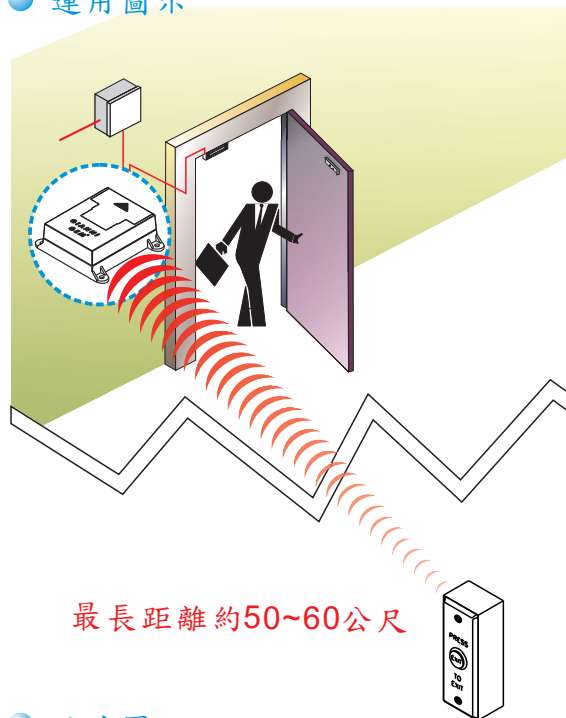

● 概述

WPB系列無線遙控式外出開關，運用在遠距離門禁控制系統，方便控制人員在移動時亦可以操作門扇的開啟。或是佈線困難的場所，WPB系列無線遙控式外出開關皆非常適合。

WPB-900

WPB-025JS

WPB-100

● 運用圖示

最長距離約50~60公尺

● 尺寸圖

Unit:mm

● 規格

遙控器:

1. 電源: 12V (乾電池)
2. 採433 KHZ 發射頻率(發射模組)
3. 紅色LED當發射指示燈，亦可借LED的亮暗判斷12V 乾電池容量多寡。
4. 天線發射距離最大約MAX50~60M
5. HOPPING CODE IC AUTO編解碼
6. 最高可動作到一萬三千次
7. 發射遙控器電池不得低於7V
8. 最多使用接收器數目: 15台

接收器:

1. 輸入電壓: 12~24VDC
2. 輸出接點: SPDT(Com,N/O,N/C)
3A/120VAC;3A/24VDC乾接點
3. 蜂鳴指示: 當遙控器電壓低於9.2VDC時將警鳴
4. LED指示: 綠燈為電源燈、紅燈為接收與輸出燈
5. Relay動作時間: 1,3,5,10秒
6. 最多使用遙控器數目: 15台
7. 尺寸: 83(L)x62(W)x30(D)mm