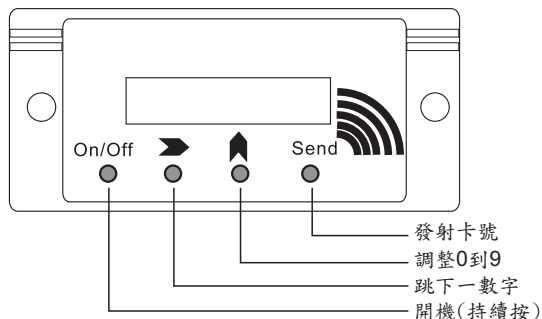

● 概述

TS-980傳輸機可摹擬卡片內碼，以無線電傳輸方式感應至EASIPROX或EASIPROX SPLIT主機。當卡片遺失或損毀而無法取回卡片時，則必須藉由TS-980傳輸機來刪除卡片。

操作面板介紹

● 產品規格

- 尺寸: 120 L x 54 W x 38 H mm
- 重量: 180公克
- 傳輸距離: 3公分以內
- 工作電壓: PP3-9V (電池)
- EASIPROX系列專用

● 操作說明(例如:刪除0001206932卡片)