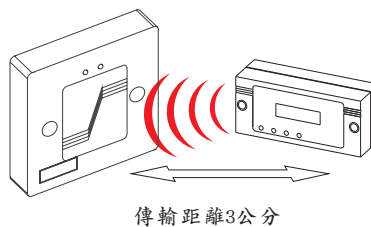

● 概述

TS-980傳輸機可摹擬卡片內碼，以無線電傳輸方式感應至EASIPROX或EASIPROX SPLIT主機。當卡片遺失或損毀而無法取回卡片時，則必須藉由TS-980傳輸機來刪除卡片。

操作面板介紹

● 產品規格

- 尺寸: 120 L x 54 W x 38 H mm
- 重量: 180公克
- 傳輸距離: 3公分以內
- 工作電壓: PP3-9V (電池)
- EASIPROX系列專用

● 操作說明(例如:刪除0001206932卡片)