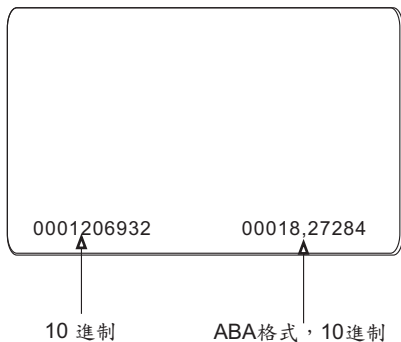

● 概述

TS-980傳輸機可摹擬卡片內碼，以無線電傳輸方式感應至EASIPROX或EASIPROX SPLIT主機。當卡片遺失或損毀而無法取回卡片時，則必須藉由TS-980傳輸機來刪除卡片。

操作面板介紹

● 產品規格

- 尺寸: 120 L x 54 W x 38 H mm
- 重量: 180公克
- 傳輸距離: 3公分以內
- 工作電壓: PP3-9V (電池)
- EASIPROX系列專用

● 操作說明(例如:刪除0001206932卡片)