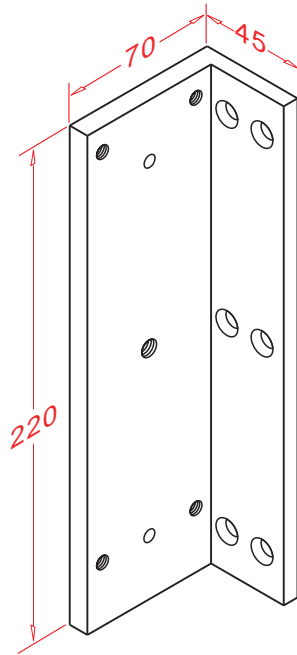

運用的電磁鎖型號: GL-1200F

Unit:mm