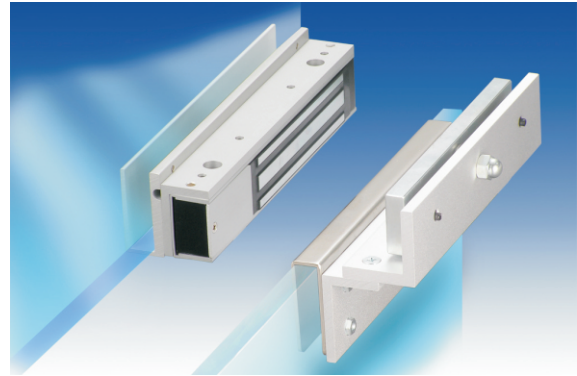

安裝示意圖

(不含EM-150電磁鎖)

■ 運用的電磁鎖型號: EM-150