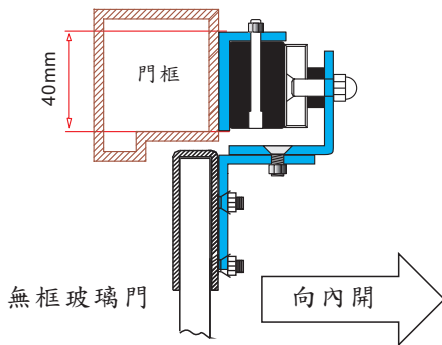

運用的電磁鎖型號: 10003S, 10003F

10003S電磁鎖(側孔)安裝示意圖

10003F電磁鎖(正面孔)安裝示意圖