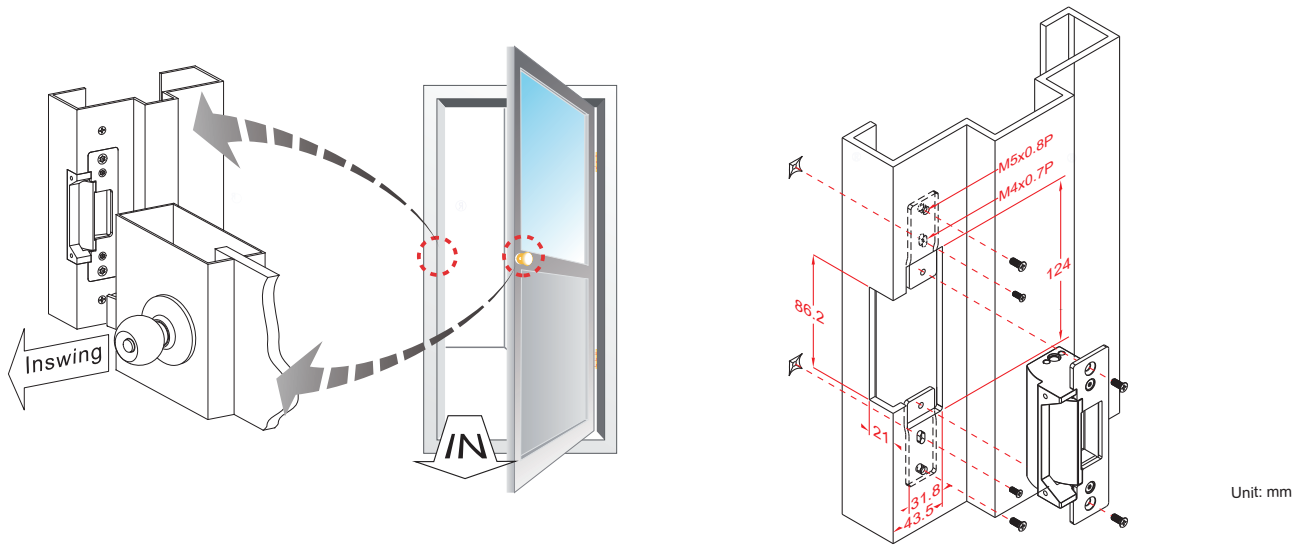

● 金屬中空門框安裝示意圖

● 木門框安裝示意圖