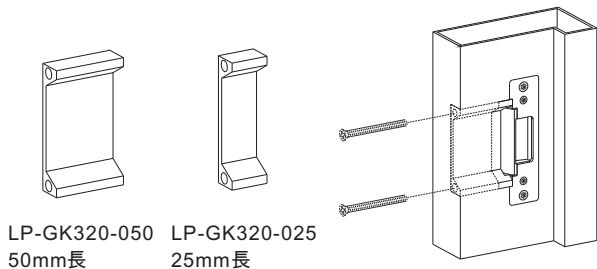

● 概述

GK320系列美規陰極鎖承襲了GK300系列的優點，此款是專為配合一般斜舌式的機械鎖匣〔例如喇叭鎖〕而設計的電鎖。鎖槽深度19mm(3/4")，陰極鎖搭配機械鎖匣使用，可以達到電控與手動雙用。最好是機械鎖匣選擇外面為鑰匙孔，而且可以內部反鎖後外部空轉最佳。這樣方便的陰極鎖是聰明的你最佳的選擇！！

● 特色

- 迅速變換控制模式
- 配合機械鎖具達到"手動"與"電控"雙用
- 特殊設計的專用電磁閥

● 規格

- 工作電壓：12VDC, 24VDC, 12/24VDC
- 消耗電流：0.25A/12VDC; 0.15A/24VDC
(以上在攝氏20度標準環境)
- 適用環境溫度：-10~+45°C
- 適用環境溼度：0~95%相對溼度。
- 電磁閥壽命：100萬次以上通電上鎖耐用度
- 材質：不銹鋼面板，鋅合金底座

● 選配件

如果中空金屬門的門框太寬，建議加裝延長墊片

● 尺寸

GK320

GK321

Unit : mm

● 迅速變換控制模式

GK320系列陰極鎖可以非常輕易的變更"斷電開門"型、或是"送電開門"型，有如此方便的設計讓經銷商減低庫存的銷售壓力，對工程設計師而言，更是方便應付使用者的需求。

● 各型號功能比較表

| 型號 | 適用門框 | 面板 | 安裝方式 | 選配件 |
|-------|--------|-----|-------|------------------------------|
| GK320 | 金屬中空門框 | 短面板 | 埋入式安裝 | LP-GK320-025 LP-GK320-050 |
| GK321 | 木門框 | 長面板 | 埋入式安裝 | LP-GK320-025 LP-GK320-050 |