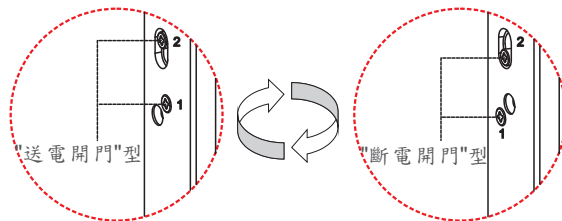

● 規格

- 工作電壓：12VDC, 24VDC, 12/24VDC
- 消耗電流：0.25A/12VDC; 0.15A/24VDC
(以上在攝氏20度標準環境)
- 適用環境溫度：-10~+45°C
- 適用環境溼度：0~95%相對溼度。
- 電磁閥壽命：100萬次以上通電上鎖耐用度
- 材質：不銹鋼面板，鋅合金底座

● 選配件

如果中空金屬門的門框太寬，建議加裝延長墊片

● 尺寸

GK320

GK321

Unit : mm

● 迅速變換控制模式

GK320系列陰極鎖可以非常輕易的變更"斷電開門"型、或是"送電開門"型，有如此方便的設計讓經銷商減低庫存的銷售壓力，對工程設計師而言，更是方便應付使用者的需求。

● 各型號功能比較表

| 型號 | 適用門框 | 面板 | 安裝方式 | 選配件 |
|-------|--------|-----|-------|------------------------------|
| GK320 | 金屬中空門框 | 短面板 | 埋入式安裝 | LP-GK320-025 LP-GK320-050 |
| GK321 | 木門框 | 長面板 | 埋入式安裝 | LP-GK320-025 LP-GK320-050 |