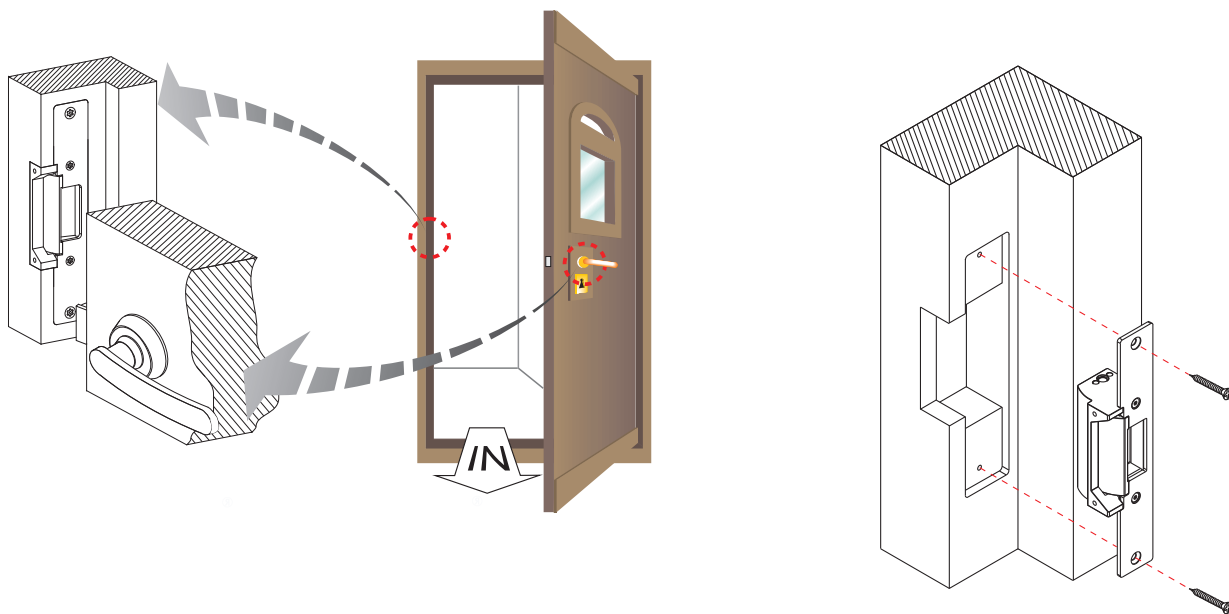

● 保固服務與聲明

在非人為因素之下所造成的產品問題，本公司此系列產品提供三年的保固服務。本公司對於本產品規格保有修改之權利，對於型錄內容有所更正時，我們不另行通知。