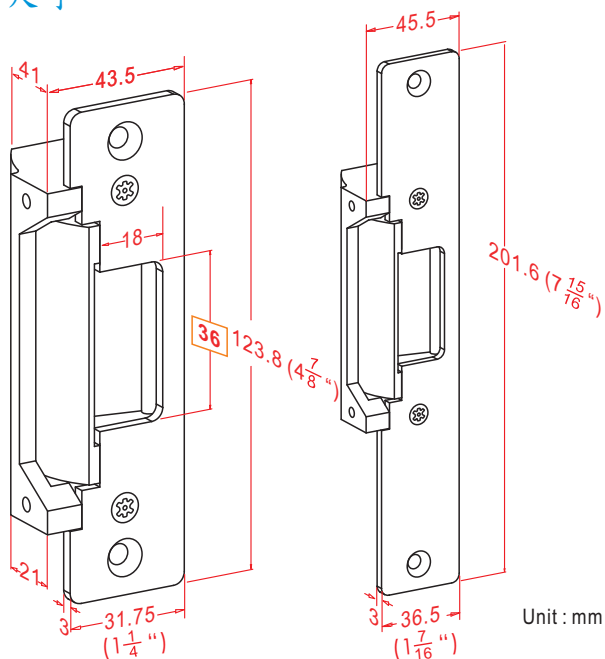

● 概述

GK320系列美規陰極鎖承襲了GK300系列的優點，此款是專為配合一般斜舌式的機械鎖匣〔例如喇叭鎖〕而設計的電鎖。鎖槽深度19mm(3/4")，陰極鎖搭配機械鎖匣使用，可以達到電控與手動雙用。最好是機械鎖匣選擇外面為鑰匙孔，而且可以內部反鎖後外部空轉最佳。這樣方便的陰極鎖是聰明的你最佳的選擇！！

● 特色

- 迅速變換控制模式
- 配合機械鎖具達到"手動"與"電控"雙用
- 特殊設計的專用電磁閥

● 規格

- 工作電壓：12VDC, 24VDC, 12/24VDC
- 消耗電流：0.25A/12VDC; 0.15A/24VDC
(以上在攝氏20度標準環境)
- 適用環境溫度：-10~+45°C
- 適用環境溼度：0~95%相對溼度。
- 電磁閥壽命：100萬次以上通電上鎖耐用度
- 材質：不銹鋼面板，鋅合金底座

● 選配件

如果中空金屬門的門框太寬，建議加裝延長墊片

● 尺寸

GK320

GK321

Unit : mm

● 迅速變換控制模式

GK320系列陰極鎖可以非常輕易的變更"斷電開門"型、或是"送電開門"型，有如此方便的設計讓經銷商減低庫存的銷售壓力，對工程設計師而言，更是方便應付使用者的需求。

● 各型號功能比較表

| 型號 | 適用門框 | 面板 | 安裝方式 | 選配件 |
|-------|--------|-----|-------|------------------------------|
| GK320 | 金屬中空門框 | 短面板 | 埋入式安裝 | LP-GK320-025 LP-GK320-050 |
| GK321 | 木門框 | 長面板 | 埋入式安裝 | LP-GK320-025 LP-GK320-050 |