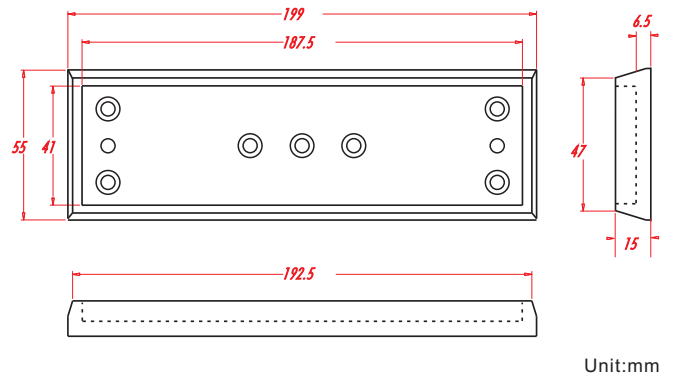

GE-320S
標準型系列 (1200 磅級) 電磁鎖用

GE-320M
中型系列 (600 磅級) 電磁鎖用

運用在"木質門"或是門扇太厚而無法安裝吸附板時，先把輔助架鎖在門扇上，再把吸附板固定在輔助架上。