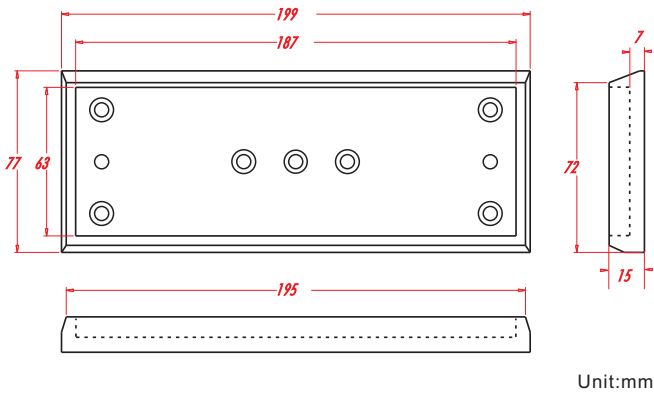

GE-320S
標準型系列 (1200 磅級) 電磁鎖用

GE-320M
中型系列 (600 磅級) 電磁鎖用

運用在"木質門"或是門扇太厚而無法安裝吸附板時，先把輔助架鎖在門扇上，再把吸附板固定在輔助架上。