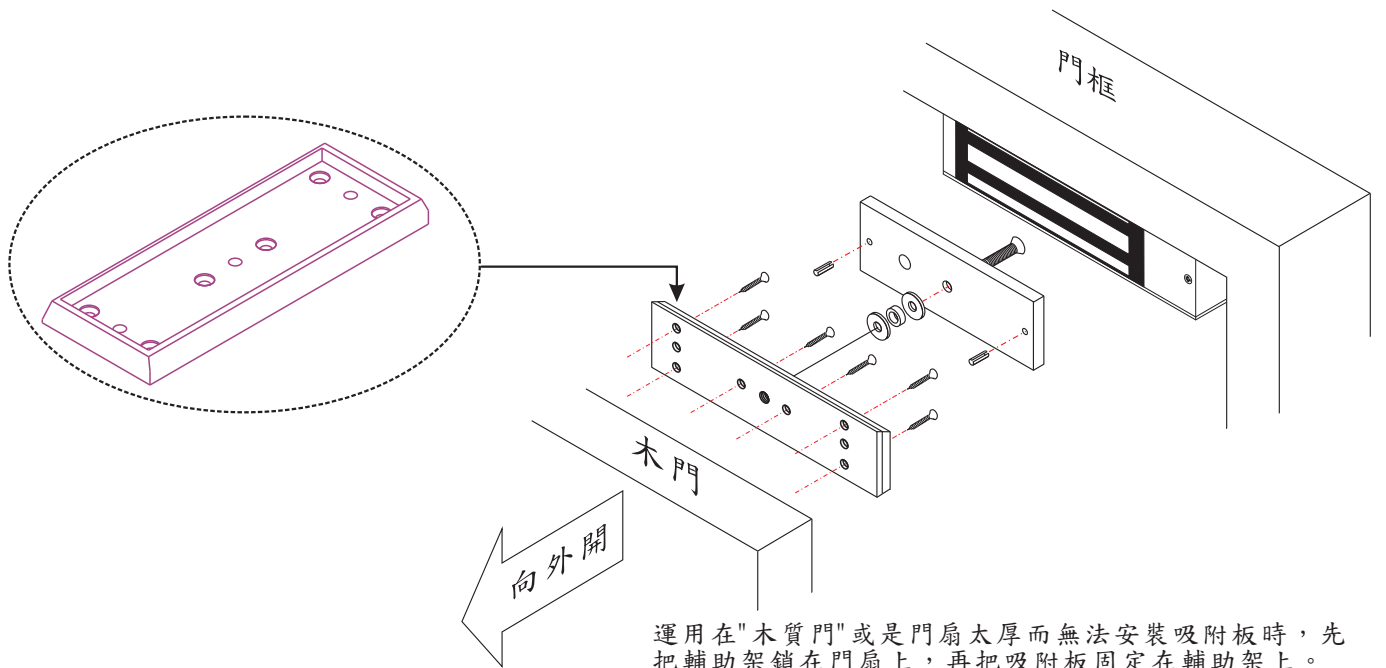

GE-320S
標準型系列 (1200 磅級) 電磁鎖用

GE-320M
中型系列 (600 磅級) 電磁鎖用

運用在"木質門"或是門扇太厚而無法安裝吸附板時，先把輔助架鎖在門扇上，再把吸附板固定在輔助架上。