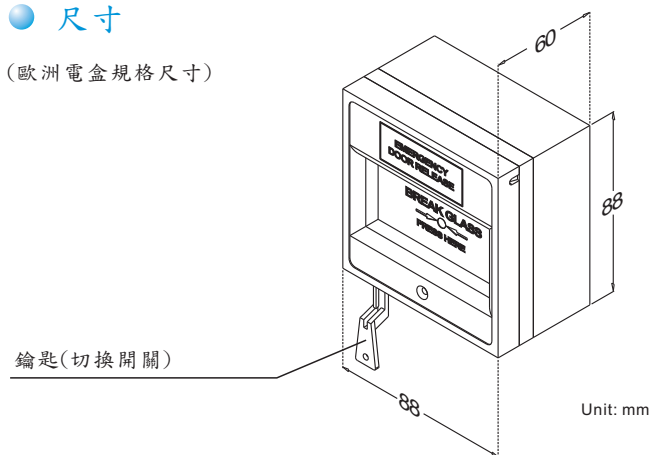

● 概述

CP-21 系列緊急出口開關，內部二組switch開關(N.O./N.C.)，當外層玻璃被打破時，內部的switch開關就由 N.C. 接點切換至 N.O.。一組開關接電鎖，一組開關接保全系統。一方面人員可以直接由通道緊急撤離，一方面也可以通知安全系統發生狀況。

● 規格

尺寸: (L) 88, (W) 88, (D) 52 mm
 阻抗值: 150mΩ
 最大承受功率: 3A/125VAC

● 運用圖示

● 尺寸

(歐洲電盒規格尺寸)

● 保固服務與聲明

在非人為因素之下所造成的產品問題，本公司此系列產品提供一年的保固服務。本公司對於本產品規格保有修改之權利，對於型錄內容有所更正時，我們不另行通知。

● 概述

CP-22 系列緊急出口開關，內部二組switch開關 (N.O./N.C.)，當用力壓迫面板時，內部的switch開關就由 N.C. 接點切換至 N.O.。一組開關接電鎖，一組開關接保全系統。一方面人員可以直接由通道緊急撤離，一方面也可以通知安全系統發生狀況。用附贈的鑰匙即可切換開關，恢復原狀。

● 規格

尺寸: (L) 88, (W) 88, (D) 60 mm
 阻抗值: 150mΩ
 最大承受功率: 3A/125VAC

● 運用圖示

● 尺寸

(歐洲電盒規格尺寸)

● 保固服務與聲明

在非人為因素之下所造成的產品問題，本公司此系列產品提供一年的保固服務。本公司對於本產品規格保有修改之權利，對於型錄內容有所更正時，我們不另行通知。