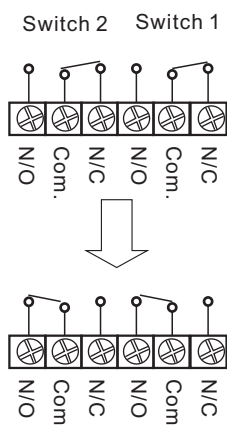

● 概述

CP-21 系列緊急出口開關，內部二組switch開關(N.O./N.C.)，當外層玻璃被打破時，內部的switch開關就由 N.C. 接點切換至 N.O.。一組開關接電鎖，一組開關接保全系統。一方面人員可以直接由通道緊急撤離，一方面也可以通知安全系統發生狀況。

● 規格

尺寸: (L) 88, (W) 88, (D) 52 mm
 阻抗值: 150mΩ
 最大承受功率: 3A/125VAC

● 運用圖示

● 尺寸

(歐洲電盒規格尺寸)

● 保固服務與聲明

在非人為因素之下所造成的產品問題，本公司此系列產品提供一年的保固服務。本公司對於本產品規格保有修改之權利，對於型錄內容有所更正時，我們不另行通知。

● 概述

CP-22 系列緊急出口開關，內部二組switch開關 (N.O./N.C.)，當用力壓迫面板時，內部的switch開關就由 N.C. 接點切換至 N.O.。一組開關接電鎖，一組開關接保全系統。一方面人員可以直接由通道緊急撤離，一方面也可以通知安全系統發生狀況。用附贈的鑰匙即可切換開關，恢復原狀。

● 規格

尺寸: (L) 88, (W) 88, (D) 60 mm
 阻抗值: 150mΩ
 最大承受功率: 3A/125VAC

● 運用圖示

● 尺寸

(歐洲電盒規格尺寸)

● 保固服務與聲明

在非人為因素之下所造成的產品問題，本公司此系列產品提供一年的保固服務。本公司對於本產品規格保有修改之權利，對於型錄內容有所更正時，我們不另行通知。