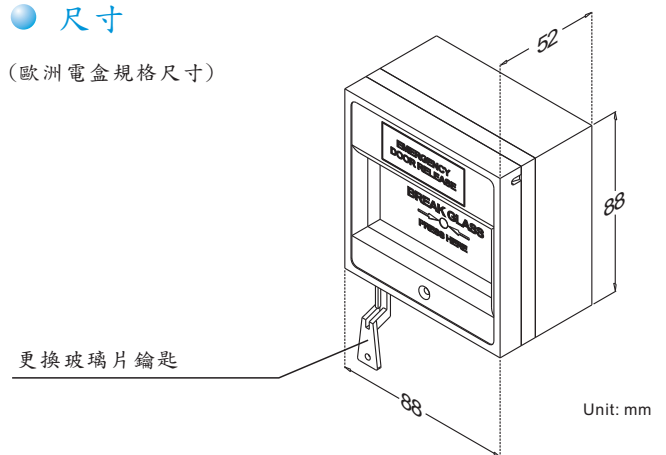

● 概述

CP-21 系列緊急出口開關，內部二組switch開關(N.O./N.C.)，當外層玻璃被打破時，內部的switch開關就由 N.C. 接點切換至 N.O.。一組開關接電鎖，一組開關接保全系統。一方面人員可以直接由通道緊急撤離，一方面也可以通知安全系統發生狀況。

● 規格

尺寸: (L) 88, (W) 88, (D) 52 mm
 阻抗值: 150mΩ
 最大承受功率: 3A/125VAC

● 運用圖示

● 尺寸

(歐洲電盒規格尺寸)

● 保固服務與聲明

在非人為因素之下所造成的產品問題，本公司此系列產品提供一年的保固服務。本公司對於本產品規格保有修改之權利，對於型錄內容有所更正時，我們不另行通知。

● 概述

CP-22 系列緊急出口開關，內部二組switch開關 (N.O./N.C.)，當用力壓迫面板時，內部的switch開關就由 N.C. 接點切換至 N.O.。一組開關接電鎖，一組開關接保全系統。一方面人員可以直接由通道緊急撤離，一方面也可以通知安全系統發生狀況。用附贈的鑰匙即可切換開關，恢復原狀。

● 規格

尺寸: (L) 88, (W) 88, (D) 60 mm
 阻抗值: 150mΩ
 最大承受功率: 3A/125VAC

● 運用圖示

● 尺寸

(歐洲電盒規格尺寸)

● 保固服務與聲明

在非人為因素之下所造成的產品問題，本公司此系列產品提供一年的保固服務。本公司對於本產品規格保有修改之權利，對於型錄內容有所更正時，我們不另行通知。