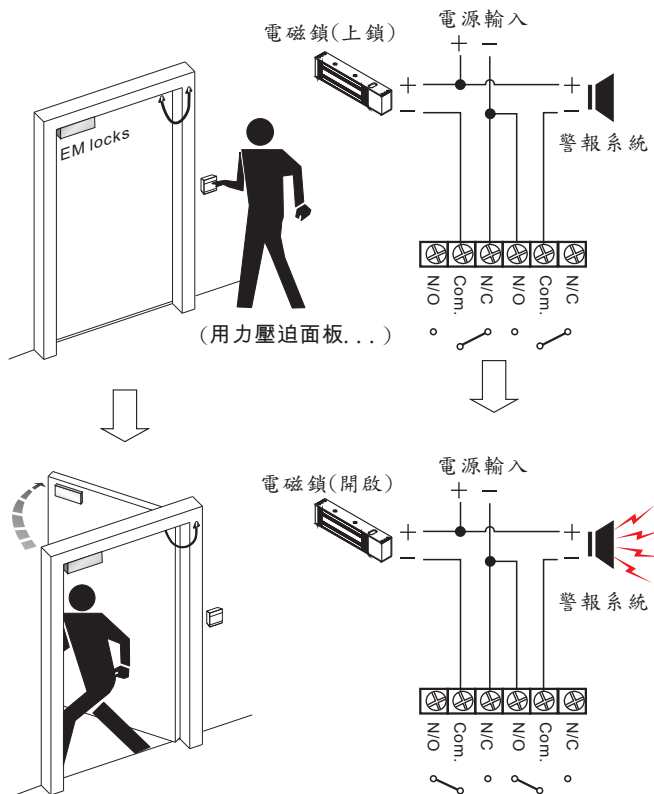

● 概述

CP-21 系列緊急出口開關，內部二組switch開關(N.O./N.C.)，當外層玻璃被打破時，內部的switch開關就由 N.C. 接點切換至 N.O.。一組開關接電鎖，一組開關接保全系統。一方面人員可以直接由通道緊急撤離，一方面也可以通知安全系統發生狀況。

● 規格

尺寸: (L) 88, (W) 88, (D) 52 mm
 阻抗值: 150mΩ
 最大承受功率: 3A/125VAC

● 運用圖示

● 尺寸

(歐洲電盒規格尺寸)

● 保固服務與聲明

在非人為因素之下所造成的產品問題，本公司此系列產品提供一年的保固服務。本公司對於本產品規格保有修改之權利，對於型錄內容有所更正時，我們不另行通知。

● 概述

CP-22 系列緊急出口開關，內部二組switch開關 (N.O./N.C.)，當用力壓迫面板時，內部的switch開關就由 N.C. 接點切換至 N.O.。一組開關接電鎖，一組開關接保全系統。一方面人員可以直接由通道緊急撤離，一方面也可以通知安全系統發生狀況。用附贈的鑰匙即可切換開關，恢復原狀。

● 規格

尺寸: (L) 88, (W) 88, (D) 60 mm
 阻抗值: 150mΩ
 最大承受功率: 3A/125VAC

● 運用圖示

● 尺寸

(歐洲電盒規格尺寸)

● 保固服務與聲明

在非人為因素之下所造成的產品問題，本公司此系列產品提供一年的保固服務。本公司對於本產品規格保有修改之權利，對於型錄內容有所更正時，我們不另行通知。