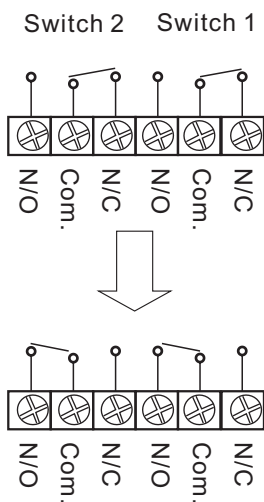

● 概述

CP-21 系列緊急出口開關，內部二組switch開關(N.O./N.C.)，當外層玻璃被打破時，內部的switch開關就由 N.C. 接點切換至 N.O.。一組開關接電鎖，一組開關接保全系統。一方面人員可以直接由通道緊急撤離，一方面也可以通知安全系統發生狀況。

● 規格

尺寸: (L) 88, (W) 88, (D) 52 mm
 阻抗值: 150mΩ
 最大承受功率: 3A/125VAC

● 運用圖示

● 尺寸

(歐洲電盒規格尺寸)

● 保固服務與聲明

在非人為因素之下所造成的產品問題，本公司此系列產品提供一年的保固服務。本公司對於本產品規格保有修改之權利，對於型錄內容有所更正時，我們不另行通知。

● 概述

CP-22 系列緊急出口開關，內部二組switch開關 (N.O./N.C.)，當用力壓迫面板時，內部的switch開關就由 N.C. 接點切換至 N.O.。一組開關接電鎖，一組開關接保全系統。一方面人員可以直接由通道緊急撤離，一方面也可以通知安全系統發生狀況。用附贈的鑰匙即可切換開關，恢復原狀。

● 規格

尺寸: (L) 88, (W) 88, (D) 60 mm
 阻抗值: 150mΩ
 最大承受功率: 3A/125VAC

● 運用圖示

● 尺寸

(歐洲電盒規格尺寸)

● 保固服務與聲明

在非人為因素之下所造成的產品問題，本公司此系列產品提供一年的保固服務。本公司對於本產品規格保有修改之權利，對於型錄內容有所更正時，我們不另行通知。