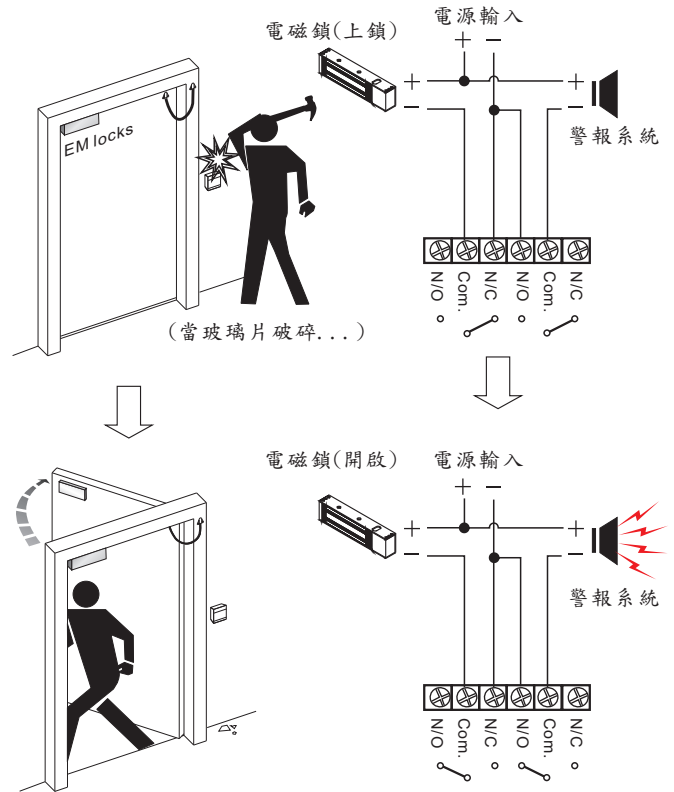

● 概述

CP-21 系列緊急出口開關，內部二組switch開關(N.O./N.C.)，當外層玻璃被打破時，內部的switch開關就由 N.C. 接點切換至 N.O.。一組開關接電鎖，一組開關接保全系統。一方面人員可以直接由通道緊急撤離，一方面也可以通知安全系統發生狀況。

● 規格

尺寸: (L) 88, (W) 88, (D) 52 mm
 阻抗值: 150mΩ
 最大承受功率: 3A/125VAC

● 運用圖示

● 尺寸

(歐洲電盒規格尺寸)

● 保固服務與聲明

在非人為因素之下所造成的產品問題，本公司此系列產品提供一年的保固服務。本公司對於本產品規格保有修改之權利，對於型錄內容有所更正時，我們不另行通知。

● 概述

CP-22 系列緊急出口開關，內部二組switch開關 (N.O./N.C.)，當用力壓迫面板時，內部的switch開關就由 N.C. 接點切換至 N.O.。一組開關接電鎖，一組開關接保全系統。一方面人員可以直接由通道緊急撤離，一方面也可以通知安全系統發生狀況。用附贈的鑰匙即可切換開關，恢復原狀。

● 規格

尺寸: (L) 88, (W) 88, (D) 60 mm
 阻抗值: 150mΩ
 最大承受功率: 3A/125VAC

● 運用圖示

● 尺寸

(歐洲電盒規格尺寸)

● 保固服務與聲明

在非人為因素之下所造成的產品問題，本公司此系列產品提供一年的保固服務。本公司對於本產品規格保有修改之權利，對於型錄內容有所更正時，我們不另行通知。