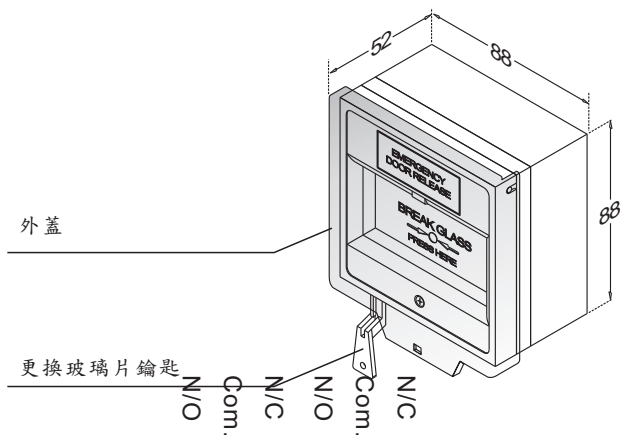

CP-15-GE

● 概述

CP-15 緊急出口開關無需電源即可使用，內部的switch開關(N.O./N.C.)，當外層玻璃被打破時，內部的switch開關就由 N.C. 接點切換至 N.O.。控制電鎖或是啟動保全系統。外部有一防護蓋，防止誤觸。

● 規格

尺寸: (L) 88, (W) 88, (D) 52 mm

阻抗值: 150mΩ

開關最大承受功率: 3A@125V~

● 尺寸

(歐洲電盒規格尺寸)

Unit: mm

● 運用圖示

(當外層玻璃被打破時...)

● 保固服務與聲明

在非人為因素之下所造成的產品問題，本公司此系列產品提供一年的保固服務。本公司對於本產品規格保有修改之權利，對於型錄內容有所更正時，我們不另行通知。