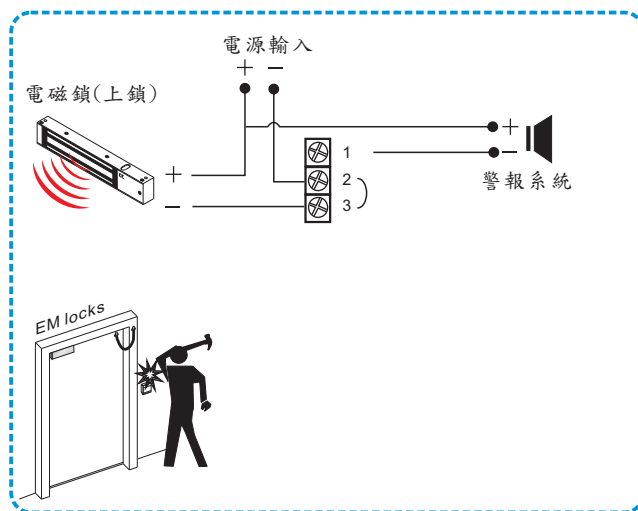

CP-15-GE

● 概述

CP-15 緊急出口開關無需電源即可使用，內部的switch開關(N.O./N.C.)，當外層玻璃被打破時，內部的switch開關就由 N.C. 接點切換至 N.O.。控制電鎖或是啟動保全系統。外部有一防護蓋，防止誤觸。

● 規格

尺寸: (L) 88, (W) 88, (D) 52 mm

阻抗值: 150mΩ

開關最大承受功率: 3A@125V~

● 尺寸

(歐洲電盒規格尺寸)

Unit: mm

● 運用圖示

(當外層玻璃被打破時...)

● 保固服務與聲明

在非人為因素之下所造成的產品問題，本公司此系列產品提供一年的保固服務。本公司對於本產品規格保有修改之權利，對於型錄內容有所更正時，我們不另行通知。