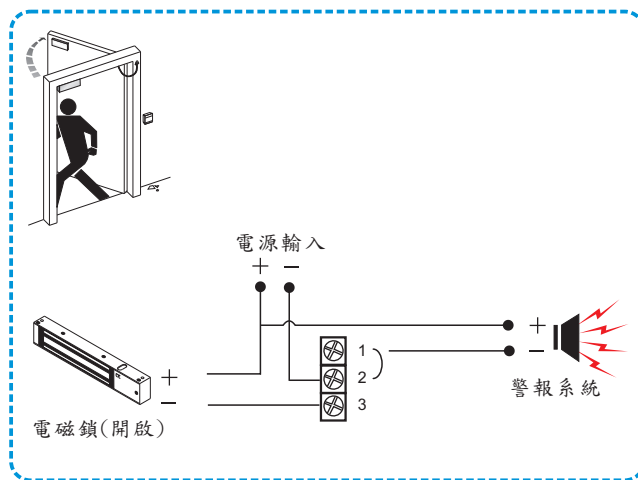

CP-15-GE

● 概述

CP-15 緊急出口開關無需電源即可使用，內部的switch開關(N.O./N.C.)，當外層玻璃被打破時，內部的switch開關就由 N.C. 接點切換至 N.O.。控制電鎖或是啟動保全系統。外部有一防護蓋，防止誤觸。

● 規格

尺寸: (L) 88, (W) 88, (D) 52 mm

阻抗值: 150mΩ

開關最大承受功率: 3A@125V~

● 尺寸

(歐洲電盒規格尺寸)

Unit: mm

● 運用圖示

(當外層玻璃被打破時...)

● 保固服務與聲明

在非人為因素之下所造成的產品問題，本公司此系列產品提供一年的保固服務。本公司對於本產品規格保有修改之權利，對於型錄內容有所更正時，我們不另行通知。