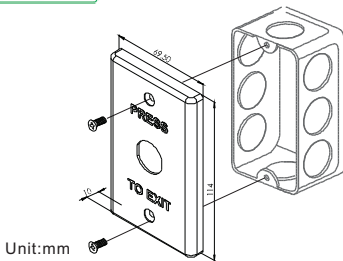

AS-1135
N.O/N.C四接點
開關:SWH-261-GE
開關:SWH-260-GE

AS-1136
N.C/N.O四接點
開關:SWH-261-RE
開關:SWH-260-RE

AS-1137
N.C/N.O四接點
開關:SWH-261-BL
開關:SWH-260-BL

AS-1138
N.C/N.O四接點
開關:SWH-261-GE
開關:SWH-260-GE

AS-1139
N.C/N.O四接點
開關:SWH-261-RE
開關:SWH-260-RE

AS-1140
N.C/N.O四接點
開關:SWH-261-BL
開關:SWH-260-BL

美規標準電器盒

SMB-101

SMB-750

SMB-500

選配SMB-101,SMB-750,SMB-500外露盒

符合美規ANSI尺寸的電盒，可以直接埋入式安裝。

AS-1141
N.O二接點
藍色、紅色字體
開關:SWH-CN020