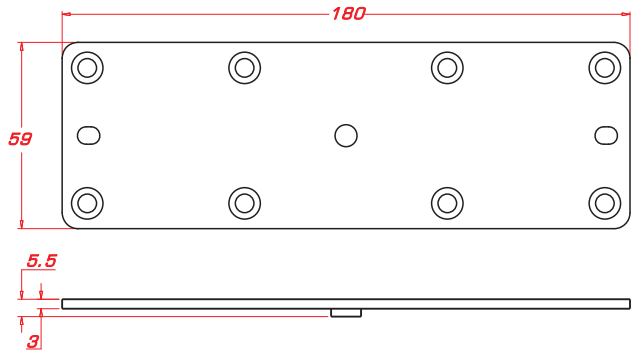

AB-1200
標準型(1200磅)電磁鎖用

Unit:mm

AB-800
中型(800磅)電磁鎖用

Unit:mm

AB-600
小型(600磅)電磁鎖用

Unit:mm

運用在"木質門"或是門扇太厚而無法安裝吸附板時，先把輔助架鎖在門扇上，再把吸附板固定在輔助架上。