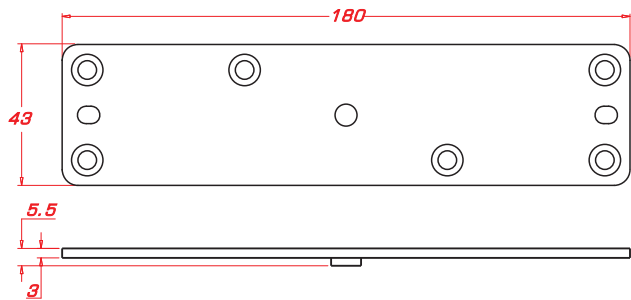

AB-1200
標準型(1200磅)電磁鎖用

Unit:mm

AB-800
中型(800磅)電磁鎖用

Unit:mm

AB-600
小型(600磅)電磁鎖用

Unit:mm

運用在"木質門"或是門扇太厚而無法安裝吸附板時，先把輔助架鎖在門扇上，再把吸附板固定在輔助架上。