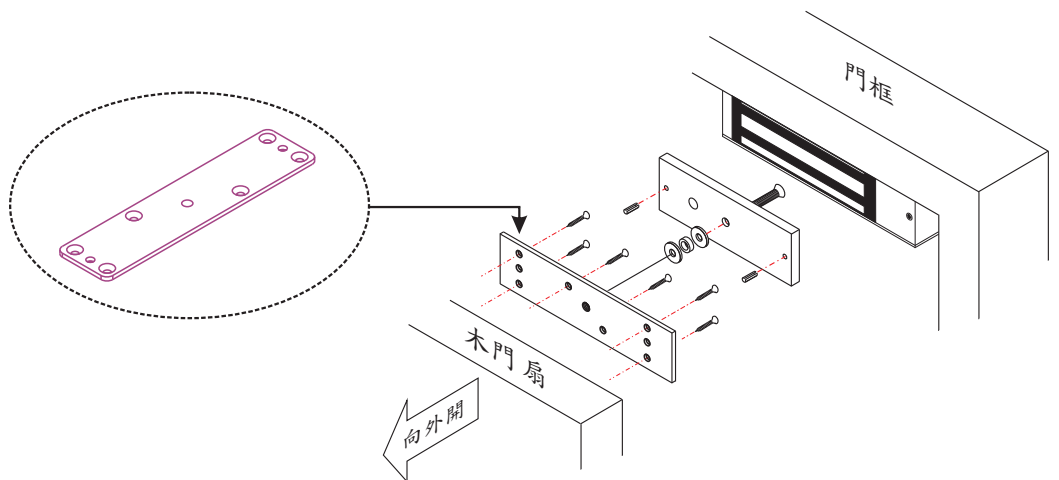

AB-1200
標準型(1200磅)電磁鎖用

Unit:mm

AB-800
中型(800磅)電磁鎖用

Unit:mm

AB-600
小型(600磅)電磁鎖用

Unit:mm

運用在"木質門"或是門扇太厚而無法安裝吸附板時，先把輔助架鎖在門扇上，再把吸附板固定在輔助架上。