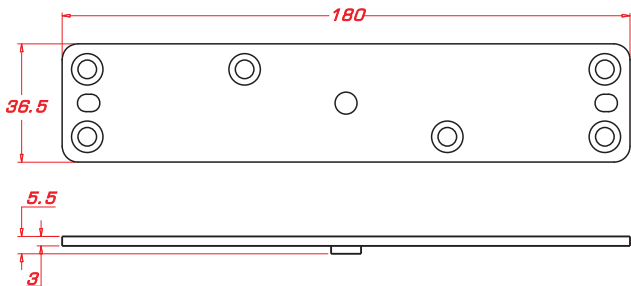

AB-1200
標準型(1200磅)電磁鎖用

Unit:mm

AB-800
中型(800磅)電磁鎖用

Unit:mm

AB-600
小型(600磅)電磁鎖用

Unit:mm

運用在"木質門"或是門扇太厚而無法安裝吸附板時，先把輔助架鎖在門扇上，再把吸附板固定在輔助架上。