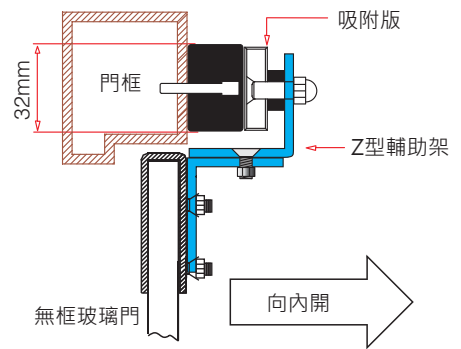

向內開式無框玻璃門使用

GLZ-150 輔助架

10003S電磁鎖(側孔)安裝示意圖

10003F電磁鎖(正面孔)安裝示意圖

運用的電磁鎖型號: 10003S, 10003F

單位: mm