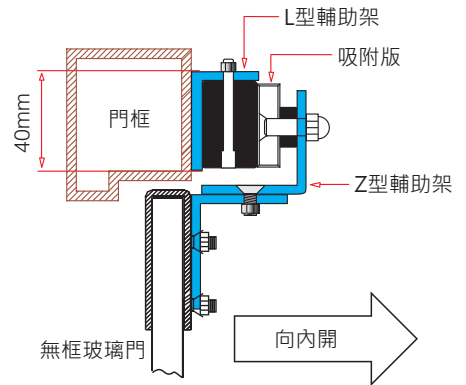

向內開式無框玻璃門使用

GLZ-150 輔助架

10003S電磁鎖(側孔)安裝示意圖

10003F電磁鎖(正面孔)安裝示意圖

運用的電磁鎖型號: 10003S, 10003F

單位: mm