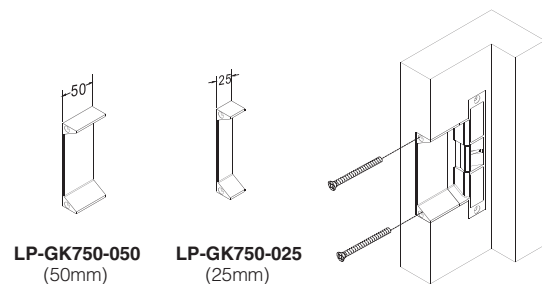

陰極鎖 GK700系列

GK750N

GK760

GK770

GK700系列歐規陰極鎖是專為配合一般斜舌式(非方鎖舌)的機械鎖匣而設計，例如喇叭鎖、水平手把鎖等。「斷電開門」或「送電開門」操作方式可自行更換。

主要特色

- 可自行調整斷電開門和送電開門模式
- 適用左開式或右開式門
- 不銹鋼材質面板
- 門位狀態訊號輸出(型號GK770除外)
- 鎖舌長度18mm
- 鋅合金主座
- 鎖舌受口抗壓測試(靜態加壓)1,500磅(680Kg)
- 電磁閥壽命100萬次以上通電上鎖耐用度

選配件 - 延長墊片

迅速變換上鎖模式

GK700系列陰極鎖可以透過調換螺絲位置，非常輕易的變換「斷電開門」型或是「送電開門」型。

GK700 系列歐規陰極鎖型號

型號	工作電壓 (VDC/AC)	門位狀態訊號輸出	鎖舌長度 (mm)	自行調整上鎖模式
GK750N	12-28	●	18	●
GK760	12-28	●	18	●
GK770	12-28	—	18	●

尺寸

單位: mm

保固服務與聲明