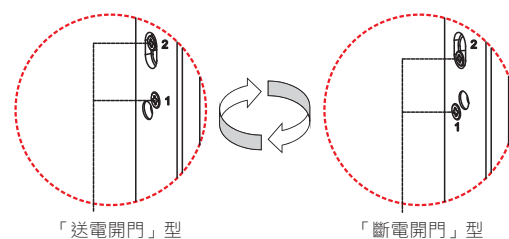

陰極鎖 GK700系列

GK750N

GK760

GK770

GK700系列歐規陰極鎖是專為配合一般斜舌式(非方鎖舌)的機械鎖匣而設計，例如喇叭鎖、水平手把鎖等。「斷電開門」或「送電開門」操作方式可自行更換。

主要特色

- 可自行調整斷電開門和送電開門模式
- 適用左開式或右開式門
- 不銹鋼材質面板
- 門位狀態訊號輸出(型號GK770除外)
- 鎖舌長度18mm
- 鋅合金主座
- 鎖舌受口抗壓測試(靜態加壓)1,500磅(680Kg)
- 電磁閥壽命100萬次以上通電上鎖耐用度

選配件 - 延長墊片

迅速變換上鎖模式

GK700系列陰極鎖可以透過調換螺絲位置，非常輕易的變換「斷電開門」型或是「送電開門」型。

GK700 系列歐規陰極鎖型號

型號	工作電壓 (VDC/AC)	門位狀態訊號輸出	鎖舌長度 (mm)	自行調整上鎖模式
GK750N	12-28	●	18	●
GK760	12-28	●	18	●
GK770	12-28	—	18	●

尺寸

單位: mm

保固服務與聲明