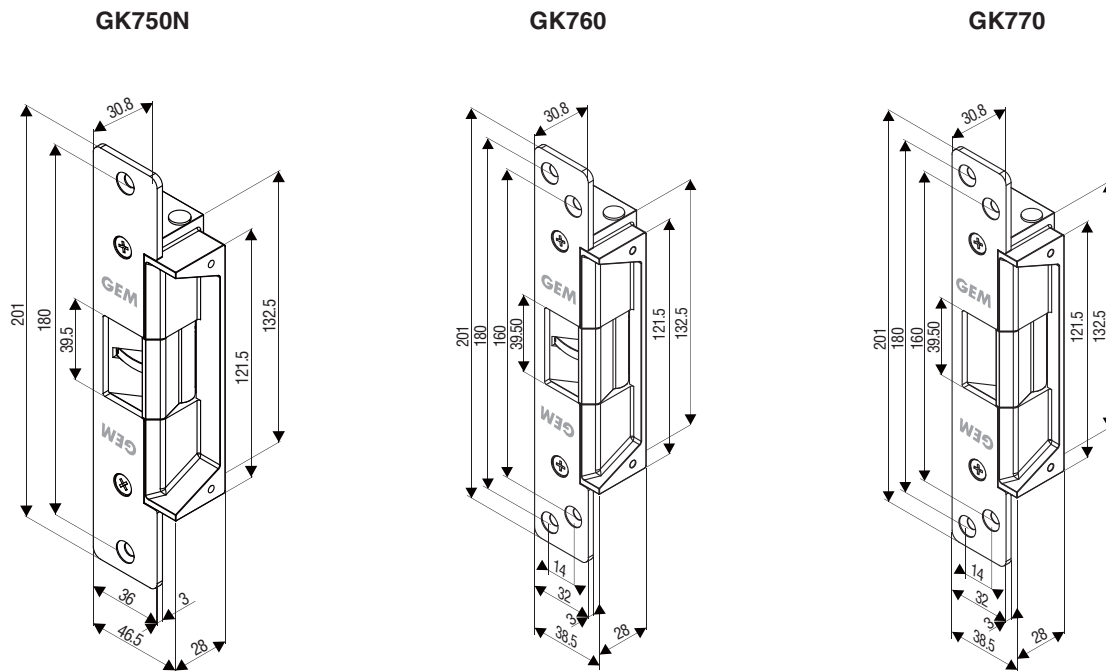

選配件 - 延長墊片

迅速變換上鎖模式

GK700系列陰極鎖可以透過調換螺絲位置，非常輕易的變換「斷電開門」型或是「送電開門」型。

GK700 系列歐規陰極鎖型號

型號	工作電壓 (VDC/AC)	門位狀態訊號輸出	鎖舌長度 (mm)	自行調整上鎖模式
GK750N	12-28	●	18	●
GK760	12-28	●	18	●
GK770	12-28	—	18	●

尺寸

單位: mm

保固服務與聲明