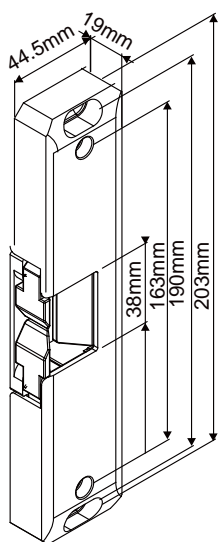

陰極鎖

GK1270/1290系列

GK1270

GK1290

SECURITY

GK1270/1290 系列美規陰極鎖為外露式安裝，專為配合美規防火門而設計。「斷電開門」或「送電開門」操作方式可自行更換。具不銹鋼外殼，可選配門位狀態訊號輸出功能。

主要特色

- 雙電壓12/24VDC
- 可自行調整斷電開門或送電開門模式
- 外露式安裝
- 適用左開式或右開式門
- 可依鎖舌位置水平調整陰極鎖位置
- 鎖舌受口抗壓測試 (靜態加壓) 1,500 磅 (680Kg)
- 鎖舌受口動態強度 (動態加壓) 70 英尺-磅
- 電磁閥壽命 250,000 次(UL 測試) · 1,000,000 次(廠內測試)
- 不銹鋼外殼材質

選配功能

- 門位狀態訊號輸出

專利與安規認證

- 獲得UL 1034 列名認證: R10269

GK1270/1290系列美規陰極鎖型號

型號	工作電壓 (VDC)	門位狀態訊號輸出	外殼厚度	自行調整上鎖模式
GK1270 <small>SECURITY</small> 	12/24	—	19mm	●
GK1270M <small>LISTED</small>		●		
GK1290 <small>SECURITY</small> 	12/24	—	13mm	●
GK1291 <small>LISTED</small>		●		
GK1290M		●		

尺寸

GK1270

GK1270M

GK1290

GK1290M

GK1291

迅速變換上鎖模式

GK1270/1290系列陰極鎖可以透過調換螺絲位置，非常輕易的變換「斷電開門」型或是「送電開門」型。