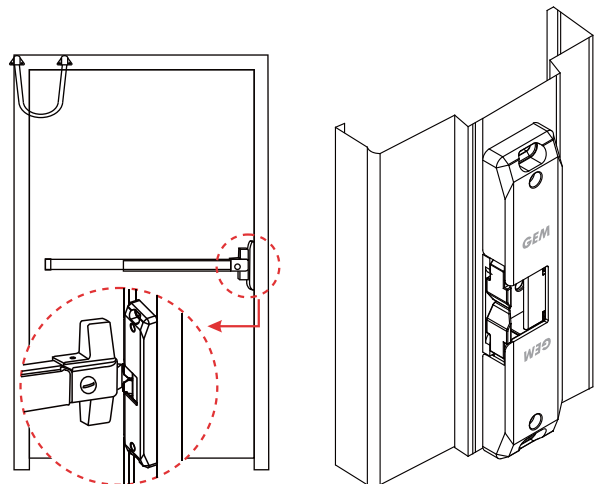

陰極鎖

GK1270/1290系列

GK1270

GK1290

SECURITY

GK1270/1290 系列美規陰極鎖為外露式安裝，專為配合美規防火門而設計。「斷電開門」或「送電開門」操作方式可自行更換。具不銹鋼外殼，可選配門位狀態訊號輸出功能。

主要特色

- 雙電壓12/24VDC
- 可自行調整斷電開門或送電開門模式
- 外露式安裝
- 適用左開式或右開式門
- 可依鎖舌位置水平調整陰極鎖位置
- 鎖舌受口抗壓測試 (靜態加壓) 1,500 磅 (680Kg)
- 鎖舌受口動態強度 (動態加壓) 70 英尺-磅
- 電磁閥壽命 250,000 次(UL 測試) · 1,000,000 次(廠內測試)
- 不銹鋼外殼材質

選配功能

- 門位狀態訊號輸出

專利與安規認證

- 獲得UL 1034 列名認證: R10269

GK1270/1290系列美規陰極鎖型號

型號	工作電壓 (VDC)	門位狀態訊號輸出	外殼厚度	自行調整上鎖模式
GK1270 <small>SECURITY</small> 	12/24	—	19mm	●
GK1270M <small>LISTED</small>		●		
GK1290 <small>SECURITY</small> 	12/24	—	13mm	●
GK1291 <small>LISTED</small>		●		
GK1290M		●		

尺寸

GK1270

GK1270M

GK1290

GK1290M

GK1291

迅速變換上鎖模式

GK1270/1290系列陰極鎖可以透過調換螺絲位置，非常輕易的變換「斷電開門」型或是「送電開門」型。