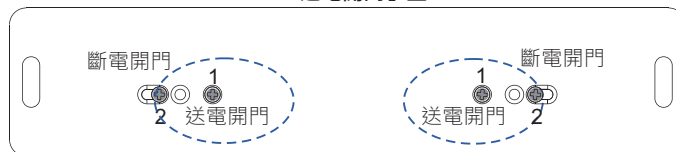

「送電開門」型

保固服務與聲明

在非人為因素之下所造成的產品問題，本公司此系列產品提供一年的保固服務。本公司對於本產品規格保有修改之權利，對於型錄內容有所更正時，我們不另行通知。