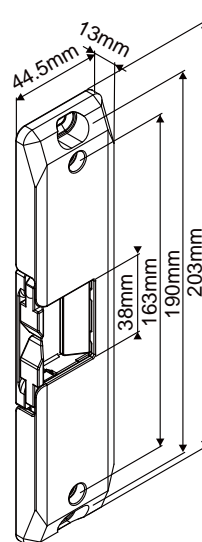

尺寸

GK1270

GK1270M

GK1290

GK1290M

GK1291

迅速變換上鎖模式

GK1270/1290系列陰極鎖可以透過調換螺絲位置，非常輕易的變換「斷電開門」型或是「送電開門」型。