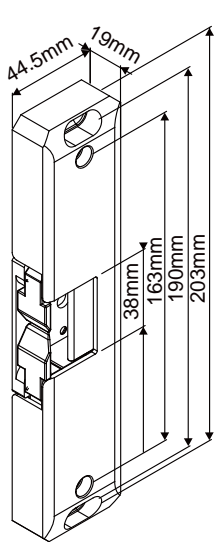

陰極鎖

GK1270/1290系列

GK1270

GK1290

SECURITY

GK1270/1290 系列美規陰極鎖為外露式安裝，專為配合美規防火門而設計。「斷電開門」或「送電開門」操作方式可自行更換。具不銹鋼外殼，可選配門位狀態訊號輸出功能。

主要特色

- 雙電壓12/24VDC
- 可自行調整斷電開門或送電開門模式
- 外露式安裝
- 適用左開式或右開式門
- 可依鎖舌位置水平調整陰極鎖位置
- 鎖舌受口抗壓測試 (靜態加壓) 1,500 磅 (680Kg)
- 鎖舌受口動態強度 (動態加壓) 70 英尺-磅
- 電磁閥壽命 250,000 次(UL 測試) · 1,000,000 次(廠內測試)
- 不銹鋼外殼材質

選配功能

- 門位狀態訊號輸出

專利與安規認證

- 獲得UL 1034 列名認證: R10269

GK1270/1290系列美規陰極鎖型號

型號	工作電壓 (VDC)	門位狀態訊號輸出	外殼厚度	自行調整上鎖模式
GK1270 <small>SECURITY</small> 	12/24	—	19mm	●
GK1270M <small>LISTED</small>		●		
GK1290 <small>SECURITY</small> 	12/24	—	13mm	●
GK1291 <small>LISTED</small>		●		
GK1290M		●		

尺寸

GK1270

GK1270M

GK1290

GK1290M

GK1291

迅速變換上鎖模式

GK1270/1290系列陰極鎖可以透過調換螺絲位置，非常輕易的變換「斷電開門」型或是「送電開門」型。