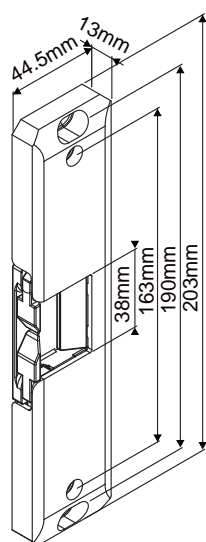

陰極鎖

GK1270/1290系列

GK1270

GK1290

SECURITY

GK1270/1290 系列美規陰極鎖為外露式安裝，專為配合美規防火門而設計。「斷電開門」或「送電開門」操作方式可自行更換。具不銹鋼外殼，可選配門位狀態訊號輸出功能。

主要特色

- 雙電壓12/24VDC
- 可自行調整斷電開門或送電開門模式
- 外露式安裝
- 適用左開式或右開式門
- 可依鎖舌位置水平調整陰極鎖位置
- 鎖舌受口抗壓測試 (靜態加壓) 1,500 磅 (680Kg)
- 鎖舌受口動態強度 (動態加壓) 70 英尺-磅
- 電磁閥壽命 250,000 次(UL 測試) · 1,000,000 次(廠內測試)
- 不銹鋼外殼材質

選配功能

- 門位狀態訊號輸出

專利與安規認證

- 獲得UL 1034 列名認證: R10269

GK1270/1290系列美規陰極鎖型號

型號	工作電壓 (VDC)	門位狀態訊號輸出	外殼厚度	自行調整上鎖模式
GK1270 <small>SECURITY</small> 	12/24	—	19mm	●
GK1270M <small>LISTED</small>		●		
GK1290 <small>SECURITY</small> 	12/24	—	13mm	●
GK1291 <small>LISTED</small>		●		
GK1290M		●		

尺寸

GK1270

GK1270M

GK1290

GK1290M

GK1291

迅速變換上鎖模式

GK1270/1290系列陰極鎖可以透過調換螺絲位置，非常輕易的變換「斷電開門」型或是「送電開門」型。