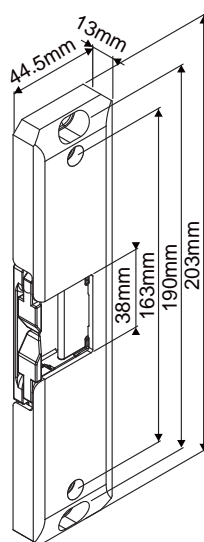

選配功能

- 門位狀態訊號輸出

專利與安規認證

- 獲得UL 1034 列名認證: R10269

GK1270/1290系列美規陰極鎖型號

型號	工作電壓 (VDC)	門位狀態訊號輸出	外殼厚度	自行調整上鎖模式
GK1270 <small>SECURITY</small> 	12/24	—	19mm	●
GK1270M <small>LISTED</small>		●		
GK1290 <small>SECURITY</small> 	12/24	—	13mm	●
GK1291 <small>LISTED</small>		●		
GK1290M		●		

尺寸

GK1270

GK1270M

GK1290

GK1290M

GK1291

迅速變換上鎖模式

GK1270/1290系列陰極鎖可以透過調換螺絲位置，非常輕易的變換「斷電開門」型或是「送電開門」型。