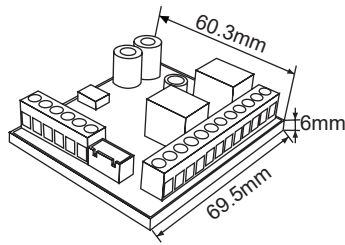

尺寸

DG-350A

DG-350B

DG-350C

DG-700

DG-770-TP