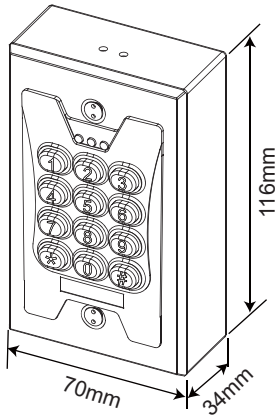

## 規格

型號	電源輸入			功能						外殼												
	工作電壓 12 ~ 24 VAC/DC	操作狀態 電流 (Amp)	待機狀態 電流 (Amp)	使用 人數	個人 密碼 長度	感應頻率	感應 距離	輸入接點	輸出接點	表面處理/材質												
DG-700	12 VDC	103 mA	50 mA	1000 + 10	4~6碼	125 KHz	3 cm	2組外出開關 1組門位訊號 1組防拆警報	2組繼電器 (NC/COM/NO) 10A/30VDC	鋅合金材質 表面鍍鉻/鍍金												
	24 VDC	56 mA	30 mA							鋅合金材質 表面鍍鉻												
DG-760	12 VDC	95 mA	50 mA							1000 + 10	4~6碼	125 KHz	3 cm	2組外出開關 1組門位訊號 1組防拆警報	2組繼電器 (NC/COM/NO) 10A/30VDC	鋅合金材質 表面鍍鉻						
	24 VDC	50 mA	30 mA													鋅合金材質 外框鍍鉻						
DG-770TP	12 VDC	95 mA	27 mA													1000 + 10	4~6碼	125 KHz	3 cm	2組外出開關 1組門位訊號 1組防拆警報	2組繼電器 (NC/COM/NO) 10A/30VDC	鋅合金材質 外框鍍鉻
	24 VDC	50 mA	18 mA																			不銹鋼面板 A: 不銹鋼外露盒 B: 斜面塑膠外露盒 C: 平面塑膠外露盒
DG-350A	24 VDC	95 mA	39 mA	1000 + 10	4~6碼	125 KHz	3 cm	2組外出開關 1組門位訊號 1組防拆警報	2組繼電器 (NC/COM/NO) 10A/30VDC													不銹鋼面板 A: 不銹鋼外露盒 B: 斜面塑膠外露盒 C: 平面塑膠外露盒
DG-350B		95 mA	39 mA																			
DG-350C		50 mA	25 mA																			

# 尺寸

DG-350A

DG-350B

DG-350C

DG-700

DG-760

DG-770-TP