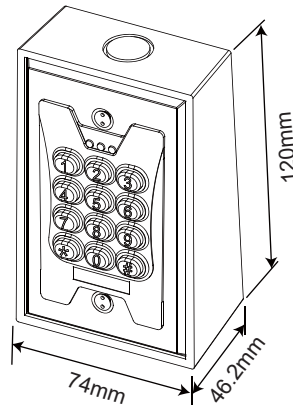

## 規格

型號	電源輸入			功能						外殼												
	工作電壓 12 ~ 24 VAC/DC	操作狀態 電流 (Amp)	待機狀態 電流 (Amp)	使用 人數	個人 密碼 長度	感應頻率	感應 距離	輸入接點	輸出接點	表面處理/材質												
DG-700	12 VDC	103 mA	50 mA	1000 + 10	4~6碼	125 KHz	3 cm	2組外出開關 1組門位訊號 1組防拆警報	2組繼電器 (NC/COM/NO) 10A/30VDC	鋅合金材質 表面鍍鉻/鍍金												
	24 VDC	56 mA	30 mA							鋅合金材質 表面鍍鉻												
DG-760	12 VDC	95 mA	50 mA							1000 + 10	4~6碼	125 KHz	3 cm	2組外出開關 1組門位訊號 1組防拆警報	2組繼電器 (NC/COM/NO) 10A/30VDC	鋅合金材質 表面鍍鉻						
	24 VDC	50 mA	30 mA													鋅合金材質 外框鍍鉻						
DG-770TP	12 VDC	95 mA	27 mA													1000 + 10	4~6碼	125 KHz	3 cm	2組外出開關 1組門位訊號 1組防拆警報	2組繼電器 (NC/COM/NO) 10A/30VDC	鋅合金材質 外框鍍鉻
	24 VDC	50 mA	18 mA																			不銹鋼面板 A: 不銹鋼外露盒 B: 斜面塑膠外露盒 C: 平面塑膠外露盒
DG-350A	24 VDC	95 mA	39 mA	1000 + 10	4~6碼	125 KHz	3 cm	2組外出開關 1組門位訊號 1組防拆警報	2組繼電器 (NC/COM/NO) 10A/30VDC													不銹鋼面板 A: 不銹鋼外露盒 B: 斜面塑膠外露盒 C: 平面塑膠外露盒
DG-350B		95 mA	39 mA																			
DG-350C		50 mA	25 mA																			

# 尺寸

DG-350A

DG-350B

DG-350C

DG-700

DG-760

DG-770-TP