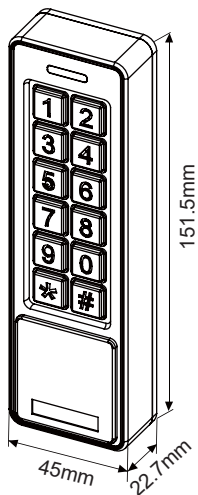

## 規格

型號	電源輸入			功能						外殼												
	工作電壓 12 ~ 24 VAC/DC	操作狀態 電流 (Amp)	待機狀態 電流 (Amp)	使用 人數	個人 密碼 長度	感應頻率	感應 距離	輸入接點	輸出接點	表面處理/材質												
DG-700	12 VDC	103 mA	50 mA	1000 + 10	4~6碼	125 KHz	3 cm	2組外出開關 1組門位訊號 1組防拆警報	2組繼電器 (NC/COM/NO) 10A/30VDC	鋅合金材質 表面鍍鉻/鍍金												
	24 VDC	56 mA	30 mA							鋅合金材質 表面鍍鉻												
DG-760	12 VDC	95 mA	50 mA							1000 + 10	4~6碼	125 KHz	3 cm	2組外出開關 1組門位訊號 1組防拆警報	2組繼電器 (NC/COM/NO) 10A/30VDC	鋅合金材質 表面鍍鉻						
	24 VDC	50 mA	30 mA													鋅合金材質 外框鍍鉻						
DG-770TP	12 VDC	95 mA	27 mA													1000 + 10	4~6碼	125 KHz	3 cm	2組外出開關 1組門位訊號 1組防拆警報	2組繼電器 (NC/COM/NO) 10A/30VDC	鋅合金材質 外框鍍鉻
	24 VDC	50 mA	18 mA																			不銹鋼面板 A: 不銹鋼外露盒 B: 斜面塑膠外露盒 C: 平面塑膠外露盒
DG-350A	24 VDC	95 mA	39 mA	1000 + 10	4~6碼	125 KHz	3 cm	2組外出開關 1組門位訊號 1組防拆警報	2組繼電器 (NC/COM/NO) 10A/30VDC													不銹鋼面板 A: 不銹鋼外露盒 B: 斜面塑膠外露盒 C: 平面塑膠外露盒
DG-350B		95 mA	39 mA																			
DG-350C		50 mA	25 mA																			

# 尺寸

DG-350A

DG-350B

DG-350C

DG-700

DG-760

DG-770-TP