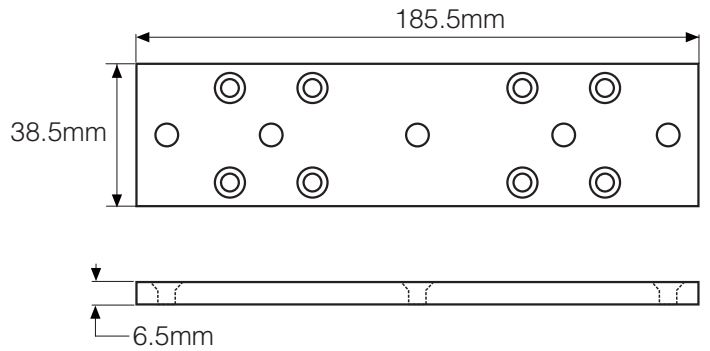

吸附板專用輔助架

BP系列

500BP
1200磅級標準型電磁鎖使用

300BP
600磅級小型電磁鎖使用

運用在"木質門"或是門扇太厚而無法安裝吸附板時，先把輔助架鎖在門扇上，再把吸附板固定在輔助架上。