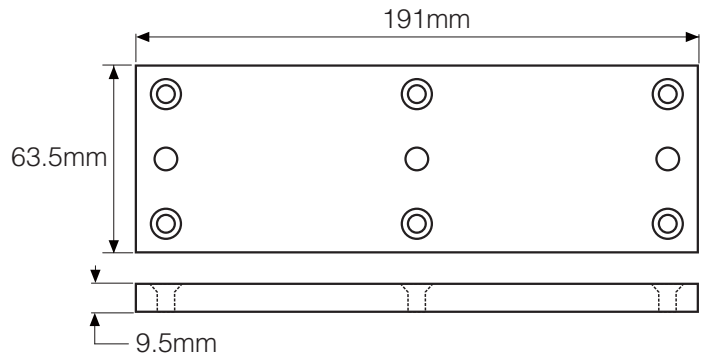

吸附板專用輔助架

BP系列

500BP
1200磅級標準型電磁鎖使用

300BP
600磅級小型電磁鎖使用

運用在"木質門"或是門扇太厚而無法安裝吸附板時，先把輔助架鎖在門扇上，再把吸附板固定在輔助架上。