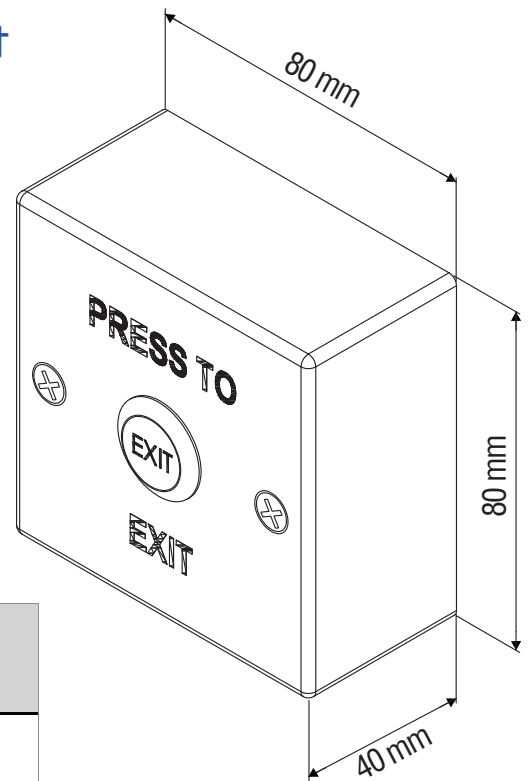

防水型外出開關

# PBT-090-2WP

PBT-090-2WP防水型外出開關使用SUS304不銹鋼外露盒，具堅固性和耐久性，適用安裝於室內或室外環境中。按鈕尺寸為19mm，IP54等級封膠保護，操作溫度範圍-20°C ~ 70°C。外露式安裝，內附螺絲方便安裝。

尺寸

## PBT-090-2WP 防水型外出開關

型號	開關接點	接點承受功率	防護等級
PBT-090-2WP	N/O兩接點	5mA/12VDC	IP54 (僅按鈕)