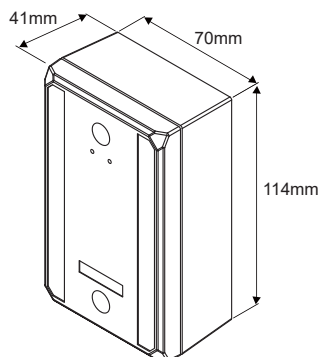

## 規格

工作電壓	12VDC
消耗電流	操作狀態70mA/12VDC；待機狀態45mA/12VDC
輸出接點	NC/COM/NO, 接點最大功率5A/250 VAC
感應距離	10 ~ 15 cm
感應頻率	125KHz
環境溫度範圍	-20°C~70°C
環境濕度範圍	5%~95% (Non-condensing)
外殼材質	塑膠ABS
外殼顏色	黑色 (型號EASIPROX-980-40) 藍色 (型號DG-120R)

## 尺寸

DG-120R

EASIPROX-980-40