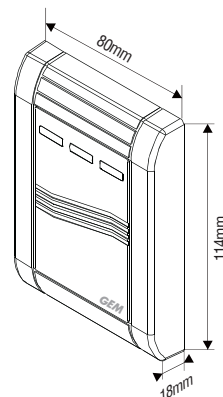

## 規格

工作電壓	12VDC
消耗電流	操作狀態70mA/12VDC；待機狀態45mA/12VDC
輸出接點	NC/COM/NO, 接點最大功率5A/250 VAC
感應距離	10 ~ 15 cm
感應頻率	125KHz
環境溫度範圍	-20°C~70°C
環境濕度範圍	5%~95% (Non-condensing)
外殼材質	塑膠ABS
外殼顏色	黑色 (型號EASIPROX-980-40) 藍色 (型號DG-120R)

## 尺寸

DG-120R

EASIPROX-980-40