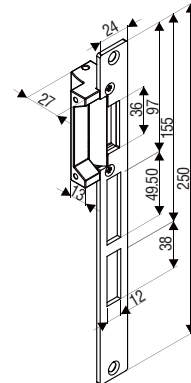

陰極鎖 GK600系列

GK600

GK610

GK620

GK600系列歐規陰極鎖是專為配合一般斜舌式的機械鎖匣，也可配合方舌而設計的電鎖，「斷電開門」或是「送電開門」操作方式可自行設定。

主要特色

- 工作電壓12 或 24 VDC
- 鎖舌長度10mm
- 可自行調整斷電開門或送電開門模式
- 不銹鋼材質面板
- 鋅合金主座
- 適用左開式或右開式門
- 電磁閥壽命達100萬次送斷電測試

迅速變換上鎖模式

GK600系列陰極鎖可非常輕易的變換「斷電開門」型或是「送電開門」型。

尺寸

GK600

GK610

GK620

單位: mm

保固服務與聲明

在非人為因素之下所造成的產品問題，本公司此系列產品提供3年的保固服務。若因使用錯誤、不當修理、改裝，或未依照製造商指示之正確條件使用者，造成產品需維護，酌收材料成本費用。本公司對於本產品規格保有修改之權利，對於型錄內容有所更正時，我們不另行通知。