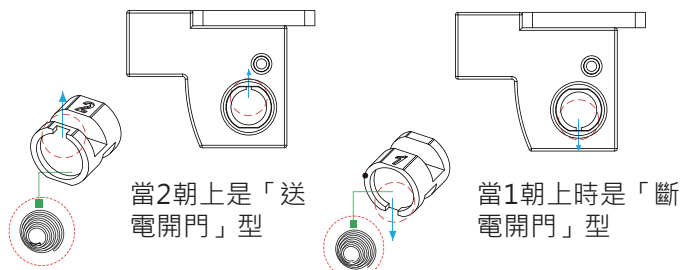

陰極鎖 GK600系列

GK600

GK610

GK620

GK600系列歐規陰極鎖是專為配合一般斜舌式的機械鎖匣，也可配合方舌而設計的電鎖，「斷電開門」或是「送電開門」操作方式可自行設定。

主要特色

- 工作電壓12 或 24 VDC
- 鎖舌長度10mm
- 可自行調整斷電開門或送電開門模式
- 不銹鋼材質面板
- 鋅合金主座
- 適用左開式或右開式門
- 電磁閥壽命達100萬次送斷電測試

迅速變換上鎖模式

GK600系列陰極鎖可非常輕易的變換「斷電開門」型或是「送電開門」型。

尺寸

GK600

GK610

GK620

單位: mm

保固服務與聲明

在非人為因素之下所造成的產品問題，本公司此系列產品提供3年的保固服務。若因使用錯誤、不當修理、改裝，或未依照製造商指示之正確條件使用者，造成產品需維護，酌收材料成本費用。本公司對於本產品規格保有修改之權利，對於型錄內容有所更正時，我們不另行通知。