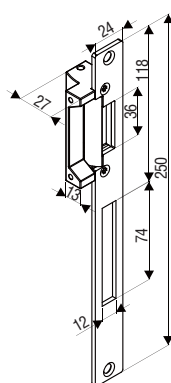

陰極鎖 GK600系列

GK600

GK610

GK620

GK600系列歐規陰極鎖是專為配合一般斜舌式的機械鎖匣，也可配合方舌而設計的電鎖，「斷電開門」或是「送電開門」操作方式可自行設定。

主要特色

- 工作電壓12 或 24 VDC
- 鎖舌長度10mm
- 可自行調整斷電開門或送電開門模式
- 不銹鋼材質面板
- 鋅合金主座
- 適用左開式或右開式門
- 電磁閥壽命達100萬次送斷電測試

迅速變換上鎖模式

GK600系列陰極鎖可非常輕易的變換「斷電開門」型或是「送電開門」型。

尺寸

GK600

GK610

GK620

單位: mm

保固服務與聲明

在非人為因素之下所造成的產品問題，本公司此系列產品提供3年的保固服務。若因使用錯誤、不當修理、改裝，或未依照製造商指示之正確條件使用者，造成產品需維護，酌收材料成本費用。本公司對於本產品規格保有修改之權利，對於型錄內容有所更正時，我們不另行通知。