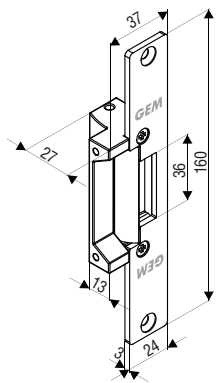

陰極鎖 GK600系列

GK600

GK610

GK620

GK600系列歐規陰極鎖是專為配合一般斜舌式的機械鎖匣，也可配合方舌而設計的電鎖，「斷電開門」或是「送電開門」操作方式可自行設定。

主要特色

- 工作電壓12 或 24 VDC
- 鎖舌長度10mm
- 可自行調整斷電開門或送電開門模式
- 不銹鋼材質面板
- 鋅合金主座
- 適用左開式或右開式門
- 電磁閥壽命達100萬次送斷電測試

迅速變換上鎖模式

GK600系列陰極鎖可非常輕易的變換「斷電開門」型或是「送電開門」型。

尺寸

GK600

GK610

GK620

單位: mm

保固服務與聲明

在非人為因素之下所造成的產品問題，本公司此系列產品提供3年的保固服務。若因使用錯誤、不當修理、改裝，或未依照製造商指示之正確條件使用者，造成產品需維護，酌收材料成本費用。本公司對於本產品規格保有修改之權利，對於型錄內容有所更正時，我們不另行通知。